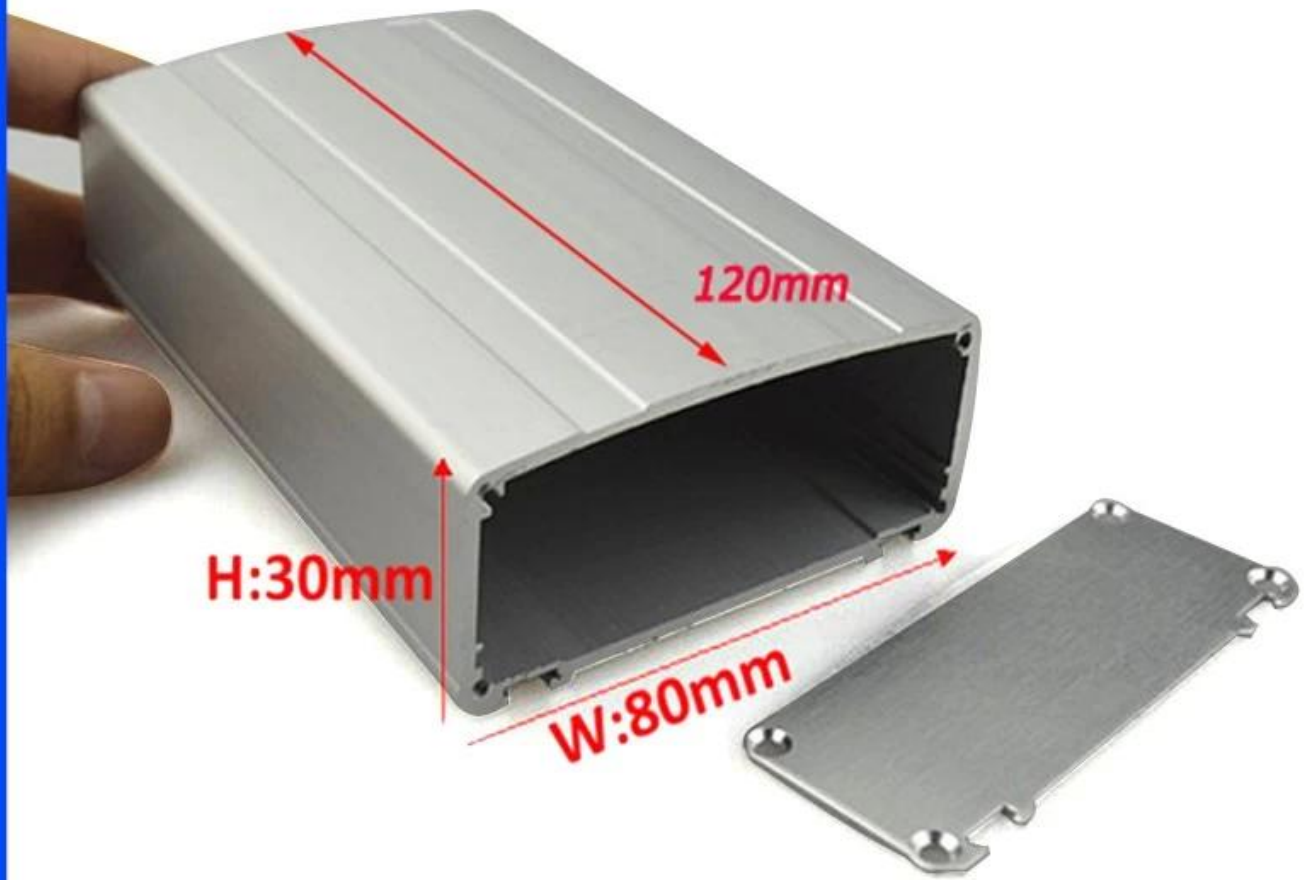

SZOMK

Customizable
Cutout, sticker
Silkscreen, color

Weight : 150 g

Model No. AK-C-B44

Size: 1.18*3.15*4.72 inch

30*80*120 mm