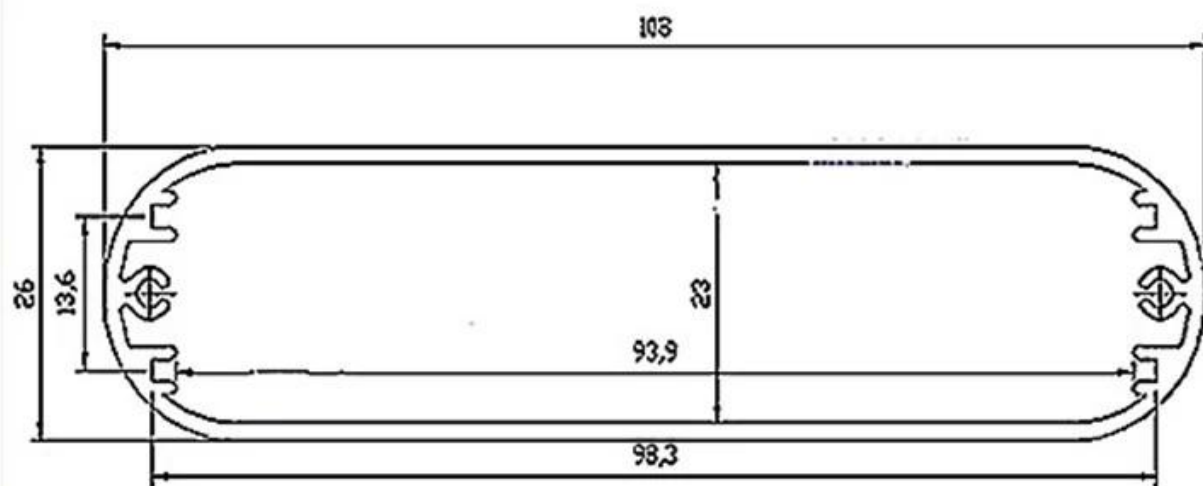

□□ □□ □□□□ PCB □□□□ □□ □□

SZOMK

Customizable
Cutout, sticker
Silkscreen, color

Weight :free g

Size:1.02*4.25*free inch

Model No.AK-C-B41

26*108*free mm

SZOMK

SZOMK

SZOMK

Wall-mounting series

Size List:HxWxfree(mm)

Length can be random

AK-C-A1	36x147	AK-C-A17	40.5x97
AK-C-A2	41x147	AK-C-A18	80x234
AK-C-A3	29x129	AK-C-A19	40x80.5
AK-C-A4	28x104	AK-C-A20	33x105
AK-C-A5	32x155	AK-C-A21	39x96
AK-C-A6	71x190	AK-C-A22	24x76
AK-C-A7	46x190	AK-C-A23	58x180
AK-C-A8	38x88	AK-C-A24	29x164
AK-C-A9	48x204	AK-C-A25	61x147
AK-C-A10	38x150	AK-C-A26	35x120
AK-C-A11	55x150	AK-C-A27	36x85
AK-C-A12	45x138	AK-C-A28	28x165
AK-C-A13	55x147	AK-C-A29	52x165
AK-C-A14	30x67	AK-C-A30	33.5x103
AK-C-A15	73.5x250	AK-C-A31	39x144
AK-C-A16	24x80	AK-C-A32	26x66