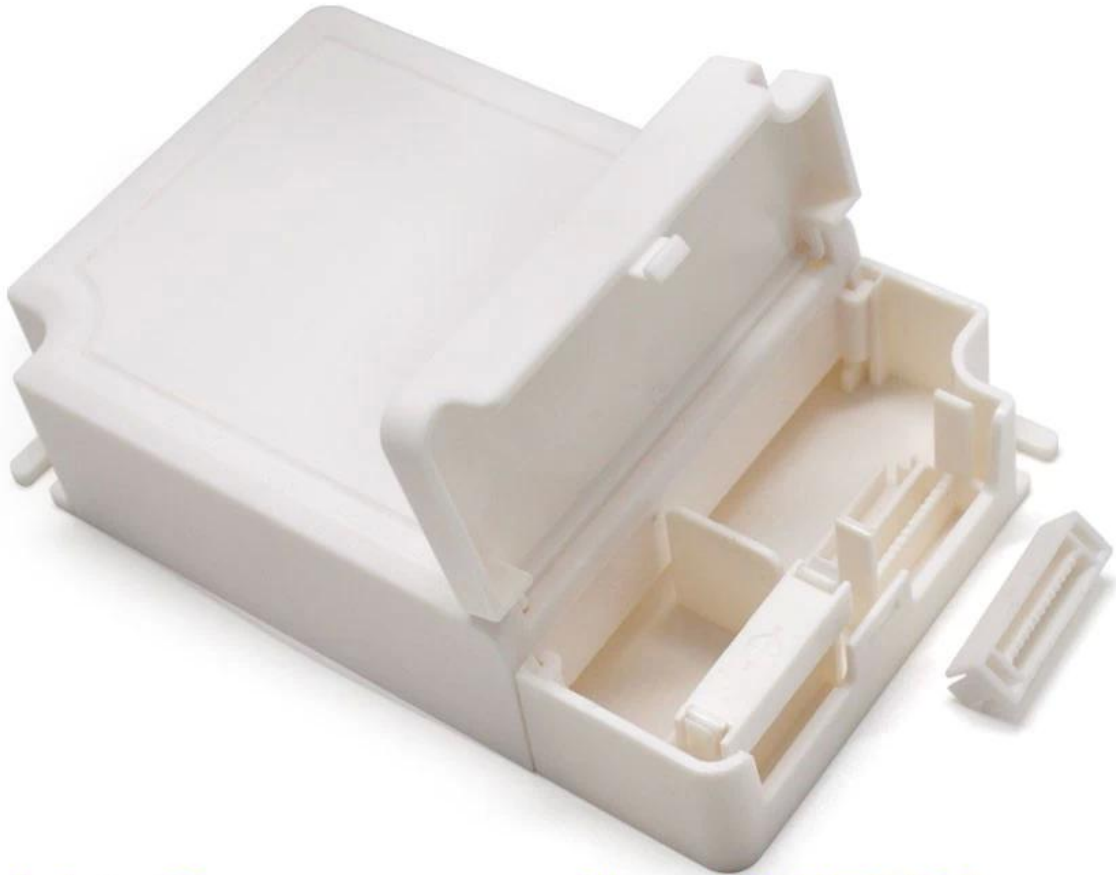

ABS Plastic Customizable Cutout, sticker

ABS Plastic Customizable Cutout, sticker :

**SZOMK**

*Customizable  
Cutout, sticker*

Weight: 69g

Size: 124\*79\*30 mm

Model No. AK-51

4.88\*3.11\*1.18 inch

**SZOMK**

*Customizable  
Cutout, sticker*

Weight: 69g

Size: 124\*79\*30 mm

Model No. AK-51

4.88\*3.11\*1.18 inch

SZOMK

*Customizable  
Cutout, sticker*

Weight: 69g

Size: 124\*79\*30 mm

Model No. AK-51

4.88\*3.11\*1.18 inch

**SZOMK**

*Customizable  
Cutout, sticker*

Weight: 69g

Size: 124\*79\*30 mm

Model No. AK-51

4.88\*3.11\*1.18 inch

□□	□ □□ □□ □□□ □
□□ □□	AK-51
□□	124X79X30mm
□□	69g
□□	□□ & □□ □□ □□

□□ □□ □□□ □□□ □ □□ □□:

PVC label

Silkscreen

Laser engraving

Sticker