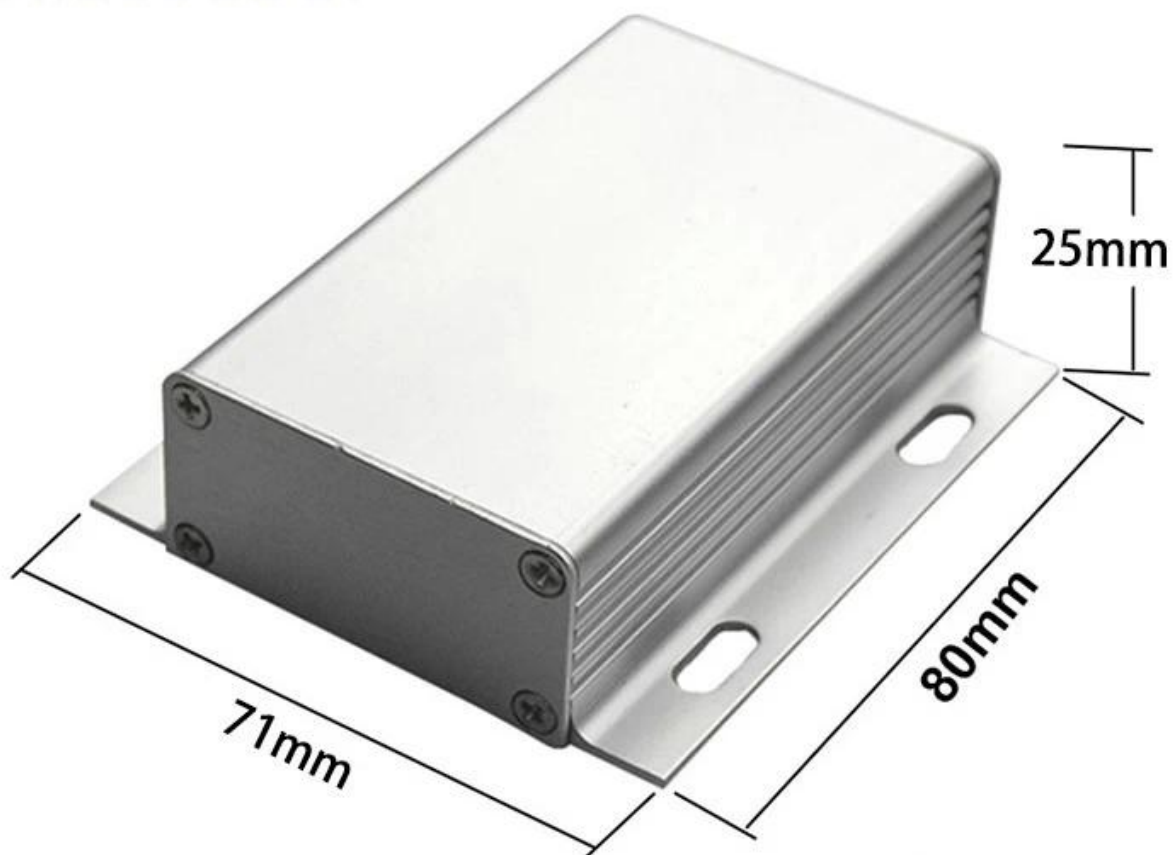

🟢 Szomk 📏 📏 📏 📏 📏

1. 📏, 📏, 📏 📏 📏 📏 📏 📏.
2. 📏 📏 📏 📏 📏 📏 📏 📏 📏 📏 📏 📏 📏.
3. 📏 📏, 📏 📏 📏 📏 📏 📏 📏 📏.

🟠 Szomk 📏 📏 📏 📏 📏

📏	szomk 📏 📏 📏 📏 📏
📏	SZOMK
📏	📏 📏
📏 📏.	AK-C-A35
📏	30 (H) x70 (W) xfree (mm) 1.18 "x2.76"xfree
📏	📏 - 📏 📏 📏 📏 📏 📏 📏
📏 📏 📏 📏 MOQ	30 📏
📏 📏	IP54
📏 📏	📏 📏 7-15 📏
📏 📏	📏 📏 📏 📏 📏 📏 📏

🟠 szomk 📏 📏 📏 oem 📏 📏 📏 📏

SZOMK

▶ **Enclosure Manufacturer**
www.chinaenclosure.com

SZOMK

Customizable
cutout, sticker
silkscreen, color

Weight: 72g

Model No. AK-C-A35

Size: 0.98*2.80*3.15 inch
25*71*80 mm