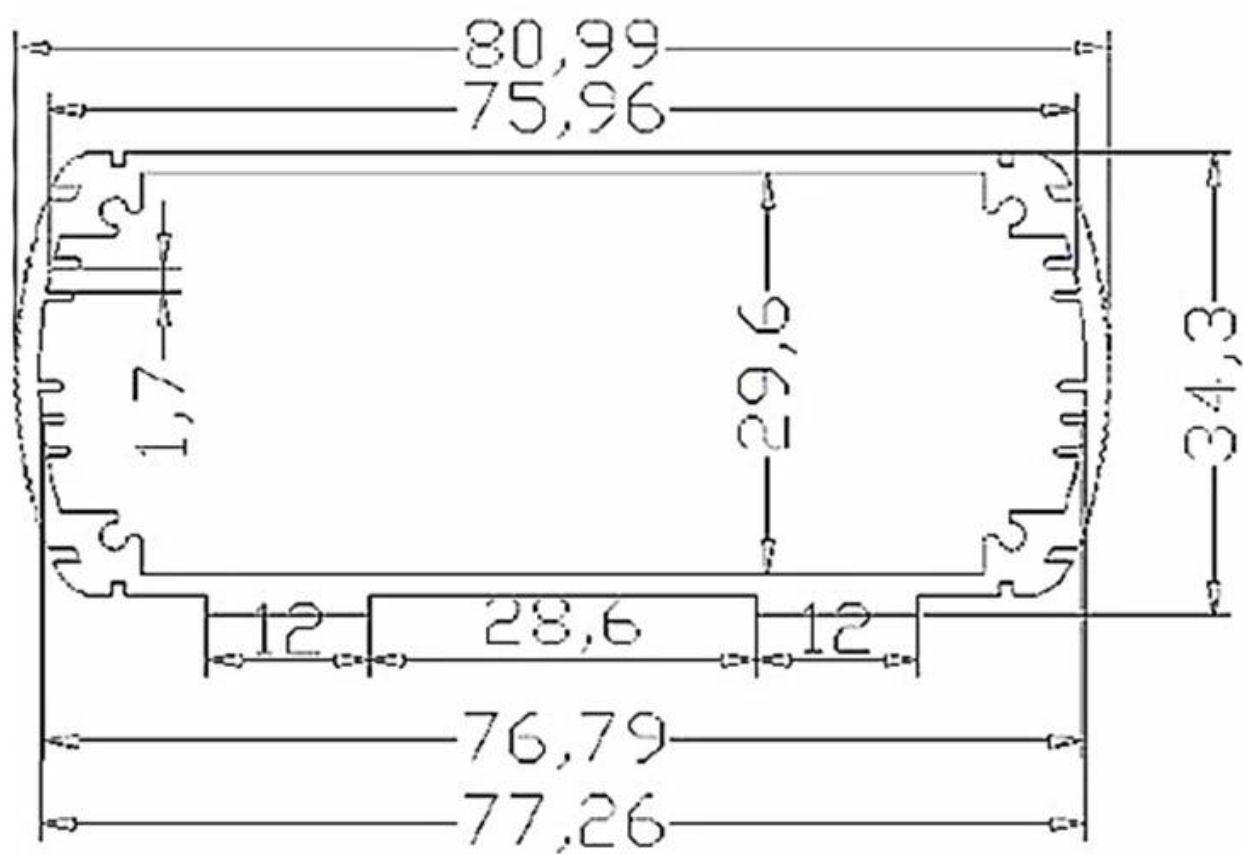

2014 □□□ □□□ □□ □□ □□ □□ □□□□ □□□

SZOMK

SZOMK

SZOMK

SZOMK

Wall-mounting series

Size List:HxWxfree(mm)

Length can be random

Seperated style series

Size List:HxWxfree(mm)

Length can be random

AK-C-C1	40x97	AK-C-C32	26.5x76
AK-C-C2	25x98	AK-C-C33	38x91
AK-C-C3	32x82	AK-C-C34	74x90
AK-C-C4	26x26	AK-C-C35	59x90
AK-C-C5	50x205	AK-C-C36	83x120
AK-C-C6	36x76	AK-C-C37	33x96
AK-C-C7	20x50	AK-C-C38	103x120
AK-C-C8	38x52	AK-C-C39	70x120
AK-C-C9	46x76	AK-C-C40	50x91
AK-C-C10	63x120	AK-C-C41	44x90
AK-C-C11	33x11	AK-C-C42	49x120
AK-C-C12	55x106	AK-C-C43	57x76
AK-C-C13	38x88	AK-C-C44	35x120
AK-C-C14	30x105	AK-C-C45	64x116
AK-C-C15	26x71	AK-C-C46	44x100
AK-C-C16	25x40	AK-C-C47	60x82
AK-C-C17	45.5x96	AK-C-C48	25x25
AK-C-C18	45x122	AK-C-C49	88x167
AK-C-C19	45x152	AK-C-C50	50x178
AK-C-C20	47x107	AK-C-C51	61x115
AK-C-C21	51x125	AK-C-C52	101x155
AK-C-C22	54x145	AK-C-C53	81x155
AK-C-C23	54x168	AK-C-C54	122x175
AK-C-C24	82x145	AK-C-C55	55x95
AK-C-C25	68x145	AK-C-C56	22x65.2
AK-C-C26	56x96	AK-C-C57	39x61
AK-C-C27	90x90	AK-C-C58	49x61
AK-C-C28	50x110	AK-C-C59	68x65
AK-C-C29	30x88	AK-C-C60	45x61
AK-C-C30	29x90	AK-C-C61	15.2x67.3
AK-C-C31	48x91	AK-C-C62	26x78