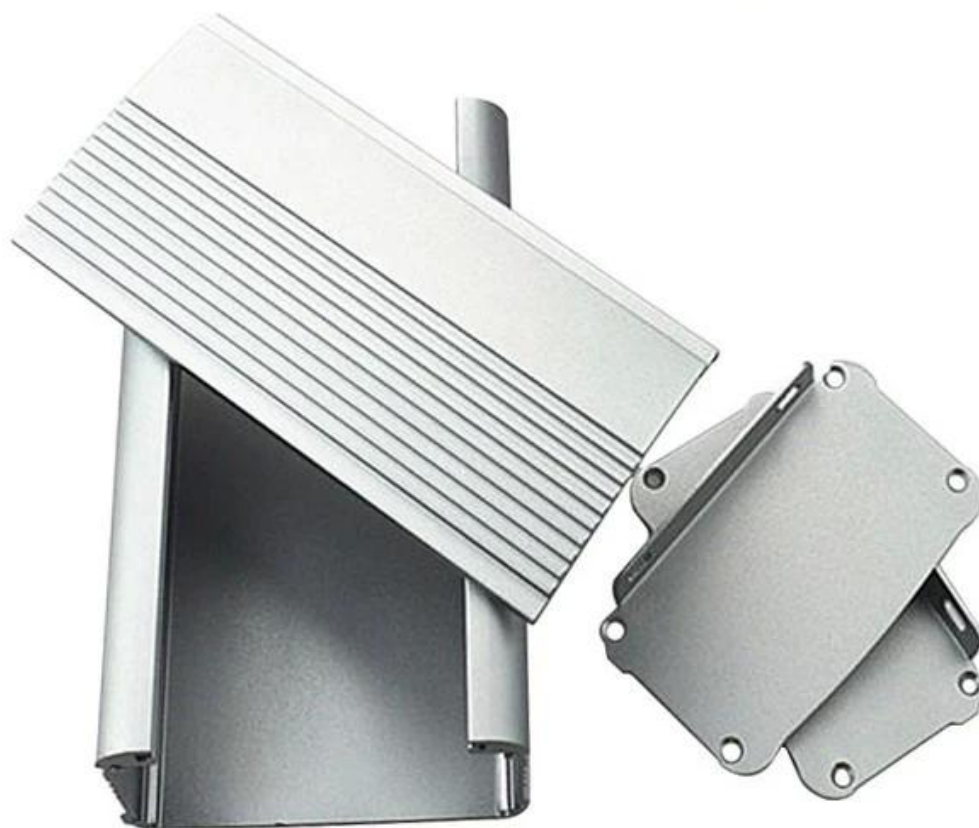

SZOMK

▶ **Enclosure Manufacturer**
www.chinaenclosure.com

SZOMK

Customizable
cutout, sticker
silkscreen, color

Weight: 343g
Model No. AK-C-C64

Size: 2.17*3.74*5.91 inch
55*95*150 mm

SZOMK

SZOMK

Wall-mounting series

Size List:HxWxfree(mm)

Length can be random

AK-C-A1	36x147	AK-C-A17	40.5x97
AK-C-A2	41x147	AK-C-A18	80x234
AK-C-A3	29x129	AK-C-A19	40x80.5
AK-C-A4	28x104	AK-C-A20	33x105
AK-C-A5	32x155	AK-C-A21	39x96
AK-C-A6	71x190	AK-C-A22	24x76
AK-C-A7	46x190	AK-C-A23	58x180
AK-C-A8	38x88	AK-C-A24	29x164
AK-C-A9	48x204	AK-C-A25	61x147
AK-C-A10	38x150	AK-C-A26	35x120
AK-C-A11	55x150	AK-C-A27	36x85
AK-C-A12	45x138	AK-C-A28	28x165
AK-C-A13	55x147	AK-C-A29	52x165
AK-C-A14	30x67	AK-C-A30	33.5x103
AK-C-A15	73.5x250	AK-C-A31	39x144
AK-C-A16	24x80	AK-C-A32	26x66