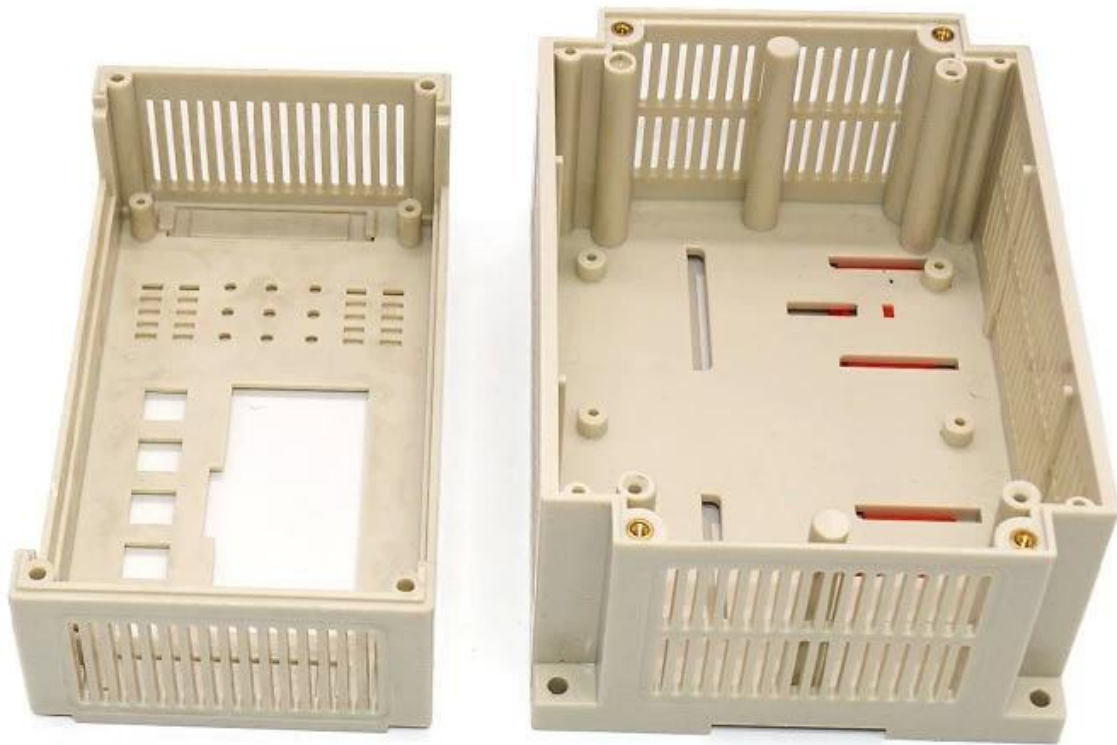

It is widely used in electronic, instrumentation, automation, communications, power supply units, student projects, amplifiers, Medical and wellness devices, test and measurement equipment, industrial control, peripheral devices and interfaces, switch boxes.

تستخدم في تصميم **PLC** في العديد من التطبيقات

1. تصميم، اختبار، تصنيع وحدة تحكم.
2. تصميم وحدة تحكم في أنظمة التحكم في المباني الذكية.
3. تصميم وحدة تحكم، اختبار وحدة تحكم في أنظمة التحكم.

تستخدم في تصميم وحدة تحكم في

تستخدم في تصميم **PLC** في العديد من التطبيقات

SZOMK

*Customizable
Cutout, sticker
Silkscreen, color*

Weight: 135g

Size: 155*110*110 mm

Model No. AK-P-15

6.10*4.33*4.33 inch

SZOMK

*Customizable
Cutout, sticker
Silkscreen, color*

Weight: 135g

Size: 155*110*110 mm

Model No. AK-P-15

6.10*4.33*4.33 inch

SZOMK

*Customizable
Cutout, sticker
Silkscreen, color*

Weight: 135g