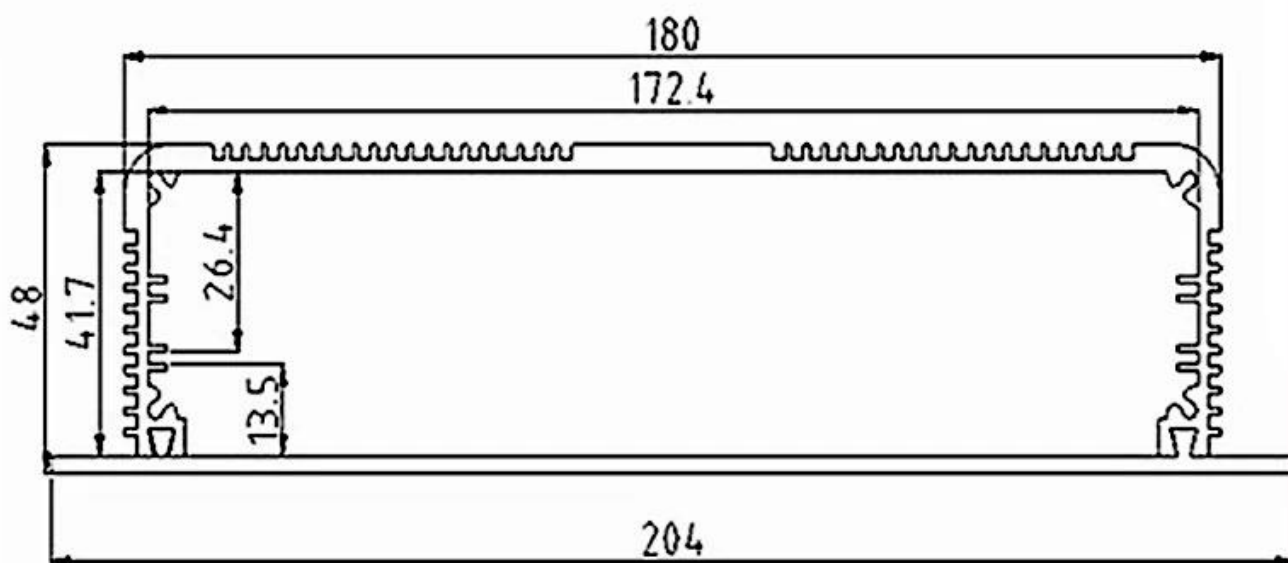

□□ □□□□ □□□□□□□□ □□□□ □□ □□□□□□ □□ □□

SZOMK

SZOMK

SZOMK

SZOMK

SZOMK

Wall-mounting series

Size List:HxWxfree(mm)

Length can be random

AK-C-A1	36x147	AK-C-A17	40.5x97
AK-C-A2	41x147	AK-C-A18	80x234
AK-C-A3	29x129	AK-C-A19	40x80.5
AK-C-A4	28x104	AK-C-A20	33x105
AK-C-A5	32x155	AK-C-A21	39x96
AK-C-A6	71x190	AK-C-A22	24x76
AK-C-A7	46x190	AK-C-A23	58x180
AK-C-A8	38x88	AK-C-A24	29x164
AK-C-A9	48x204	AK-C-A25	61x147
AK-C-A10	38x150	AK-C-A26	35x120
AK-C-A11	55x150	AK-C-A27	36x85
AK-C-A12	45x138	AK-C-A28	28x165
AK-C-A13	55x147	AK-C-A29	52x165
AK-C-A14	30x67	AK-C-A30	33.5x103
AK-C-A15	73.5x250	AK-C-A31	39x144
AK-C-A16	24x80	AK-C-A32	26x66