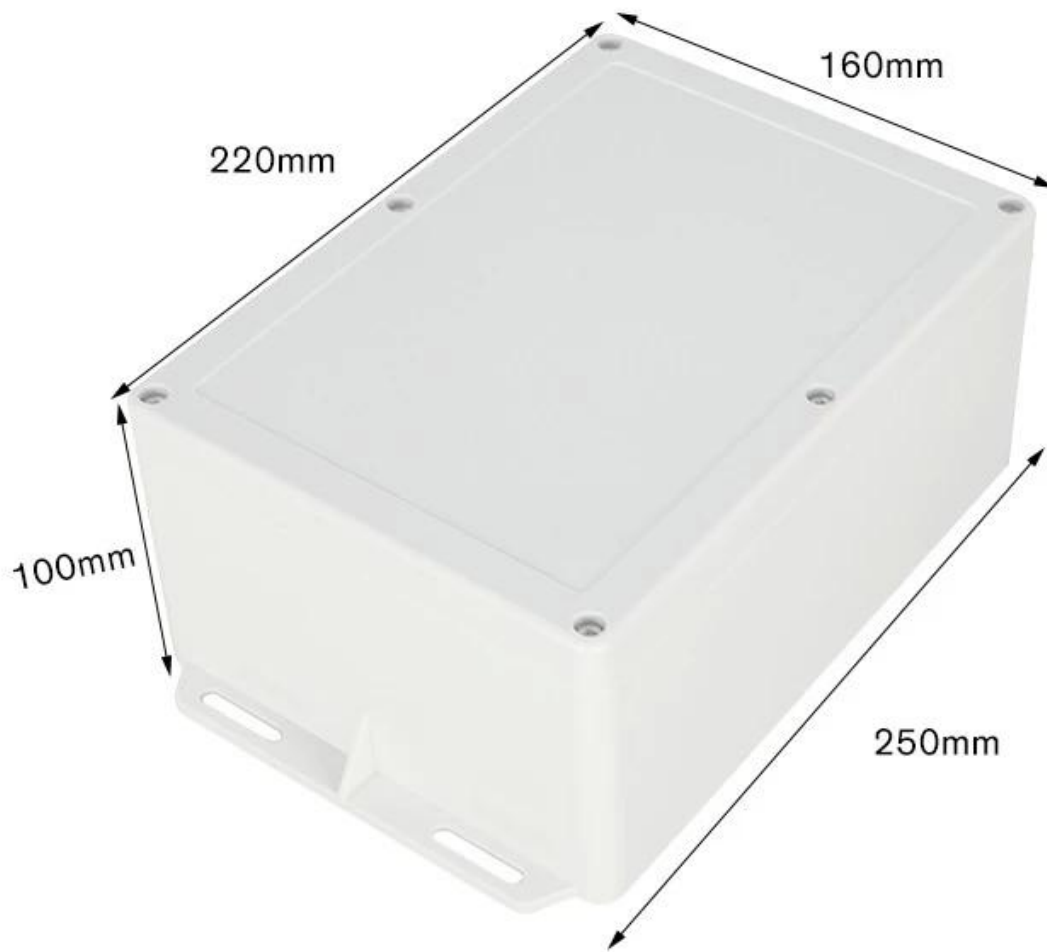

SZOMK

250*160*100mm

555g

AK-01-55-1