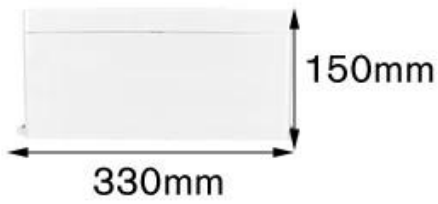

SZOMK

330*300*150mm

1450g

AK-01-57-1

SZOMK

330*300*150mm

1450g

AK-01-57-1