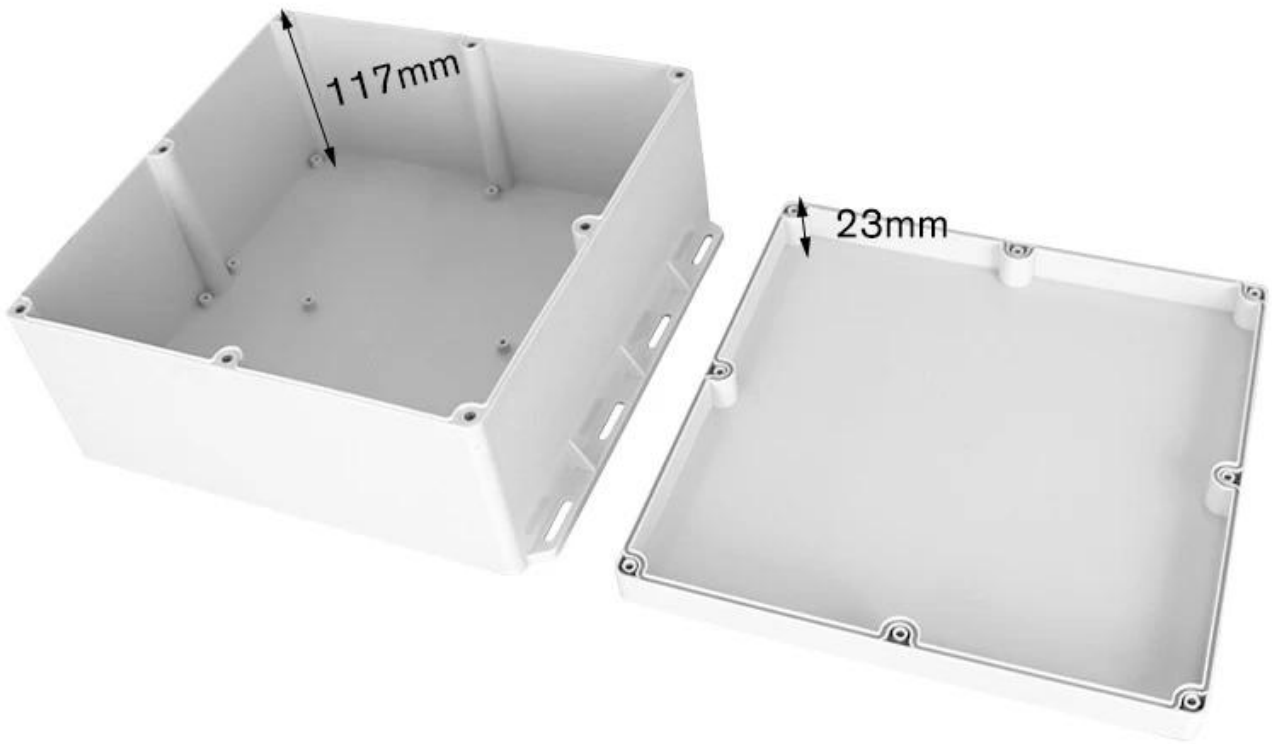

SZOMK

330*300*150mm

1450g

AK-01-57-1

SZOMK

330*300*150mm

1450g

AK-01-57-1