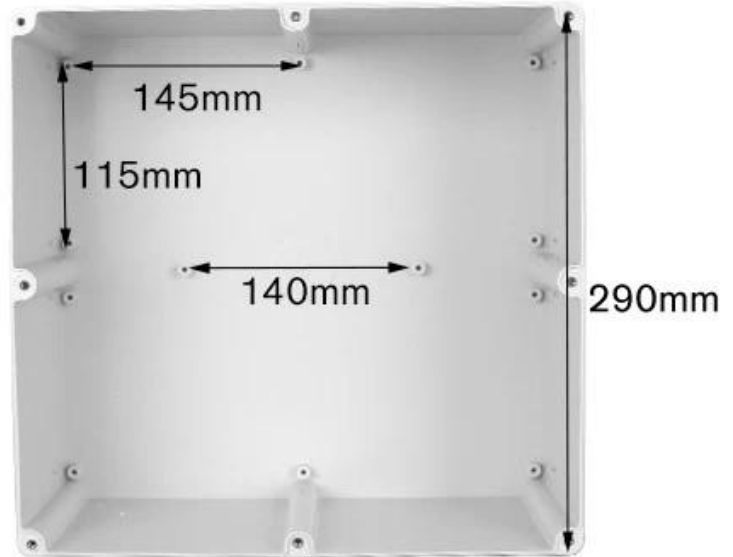

SZOMK

330*300*150mm

1450g

AK-01-57-1

SZOMK

330*300*150mm

1450g

AK-01-57-1