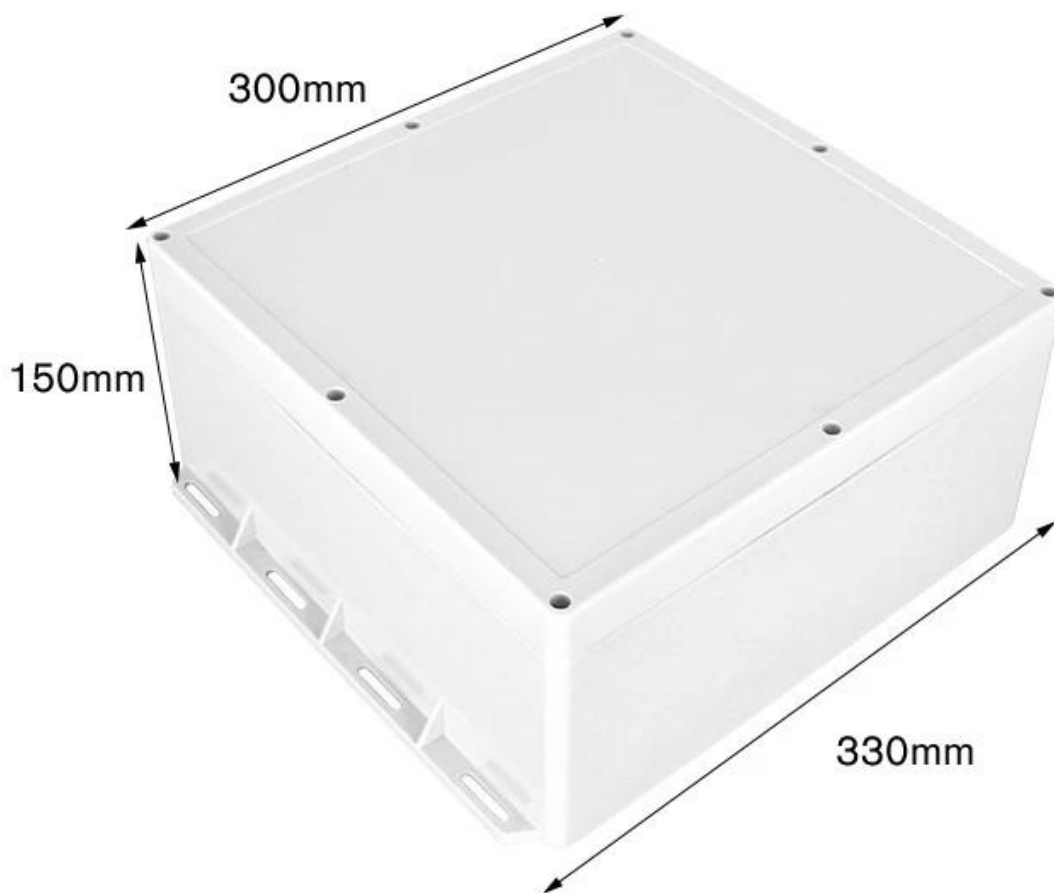

SZOMK

330*300*150mm

1450g

AK-01-57-1

SZOMK

330*300*150mm

1450g

AK-01-57-1