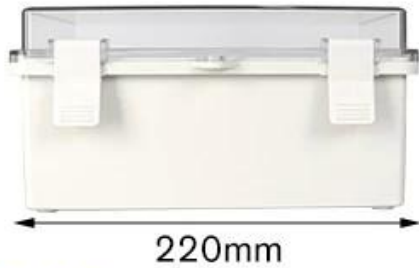

SZOMK

200*170*110mm

490g

AK-01-65

SZOMK

200*170*110mm

490g

AK-01-65