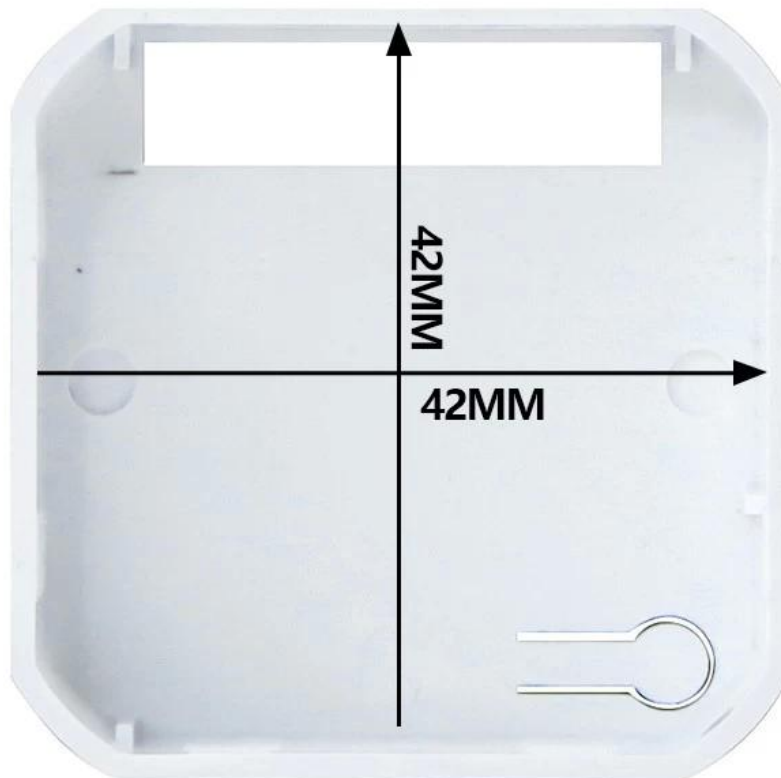

SZOMK

50*45*22mm

15g

AK-66