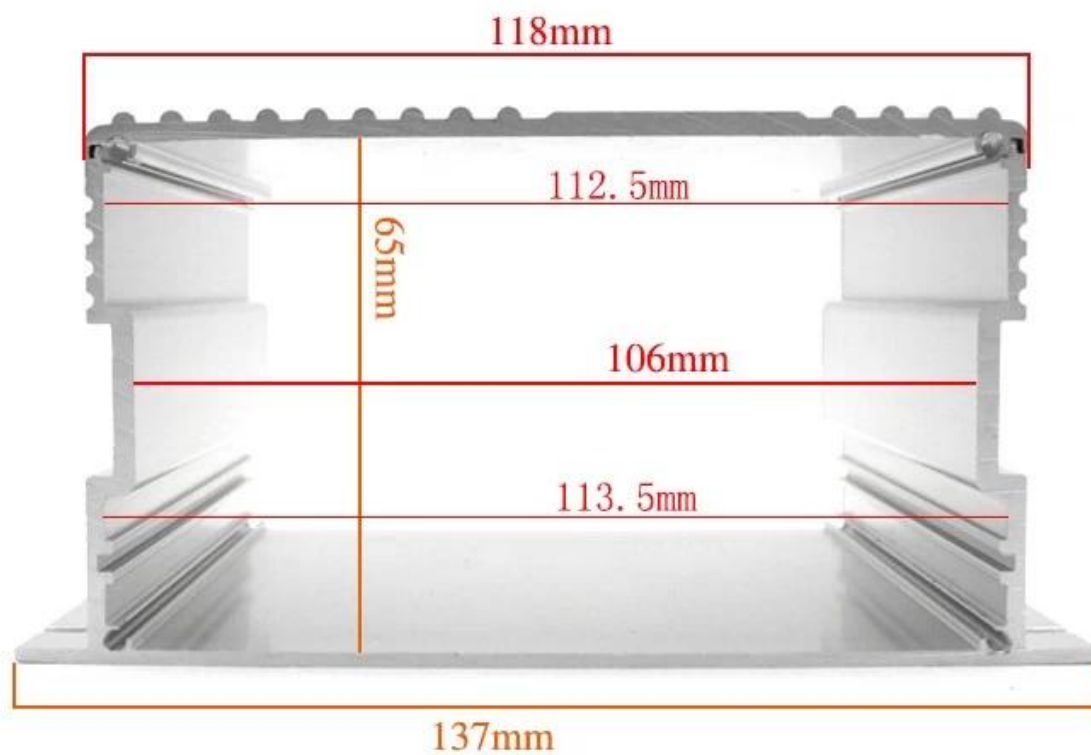

SZOMK □ □□ □□□□ □□□□ □□ □□□□ □□□ □□ □□

SZOMK

▶ **Enclosure Manufacturer**
www.chinaenclosure.com

SZOMK

Customizable
cutout, sticker
silkscreen, color

Weight: 447g
Model No. AK-C-A36

Size: 2.76*5.39*6.10 inch
70*137*155 mm

SZOMK

SZOMK

SZOMK

Wall-mounting series

Size List:HxWxfree(mm)

Length can be random

AK-C-A1	36x147	AK-C-A17	40.5x97
AK-C-A2	41x147	AK-C-A18	80x234
AK-C-A3	29x129	AK-C-A19	40x80.5
AK-C-A4	28x104	AK-C-A20	33x105
AK-C-A5	32x155	AK-C-A21	39x96
AK-C-A6	71x190	AK-C-A22	24x76
AK-C-A7	46x190	AK-C-A23	58x180
AK-C-A8	38x88	AK-C-A24	29x164
AK-C-A9	48x204	AK-C-A25	61x147
AK-C-A10	38x150	AK-C-A26	35x120
AK-C-A11	55x150	AK-C-A27	36x85
AK-C-A12	45x138	AK-C-A28	28x165
AK-C-A13	55x147	AK-C-A29	52x165
AK-C-A14	30x67	AK-C-A30	33.5x103
AK-C-A15	73.5x250	AK-C-A31	39x144
AK-C-A16	24x80	AK-C-A32	26x66