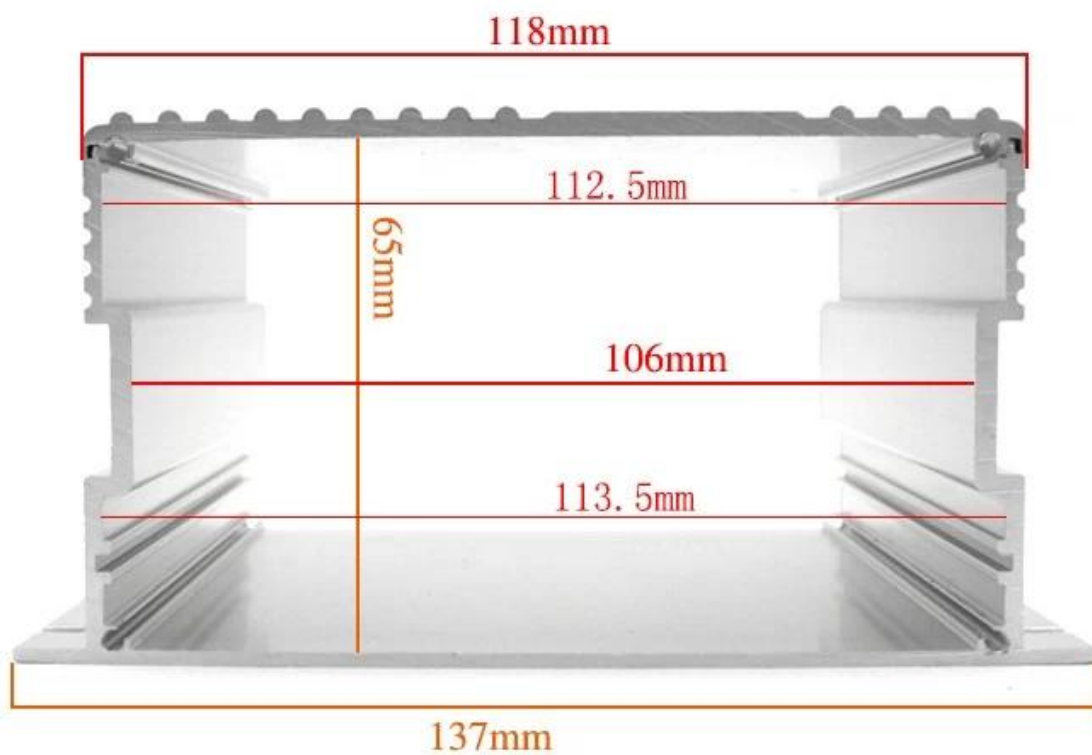

SZOMK □ □□ □□□□ □□□□ □□ □□□□ □□□ □□ □□

SZOMK

▶ **Enclosure Manufacturer**
www.chinaenclosure.com

SZOMK

Customizable
cutout, sticker
silkscreen, color

Weight: 447g
Model No. AK-C-A36

Size: 2.76*5.39*6.10 inch
70*137*155 mm

SZOMK

SZOMK

SZOMK

Wall-mounting series

Size List:HxWxfree(mm)

Length can be random

AK-C-A1	36x147	AK-C-A17	40.5x97
AK-C-A2	41x147	AK-C-A18	80x234
AK-C-A3	29x129	AK-C-A19	40x80.5
AK-C-A4	28x104	AK-C-A20	33x105
AK-C-A5	32x155	AK-C-A21	39x96
AK-C-A6	71x190	AK-C-A22	24x76
AK-C-A7	46x190	AK-C-A23	58x180
AK-C-A8	38x88	AK-C-A24	29x164
AK-C-A9	48x204	AK-C-A25	61x147
AK-C-A10	38x150	AK-C-A26	35x120
AK-C-A11	55x150	AK-C-A27	36x85
AK-C-A12	45x138	AK-C-A28	28x165
AK-C-A13	55x147	AK-C-A29	52x165
AK-C-A14	30x67	AK-C-A30	33.5x103
AK-C-A15	73.5x250	AK-C-A31	39x144
AK-C-A16	24x80	AK-C-A32	26x66