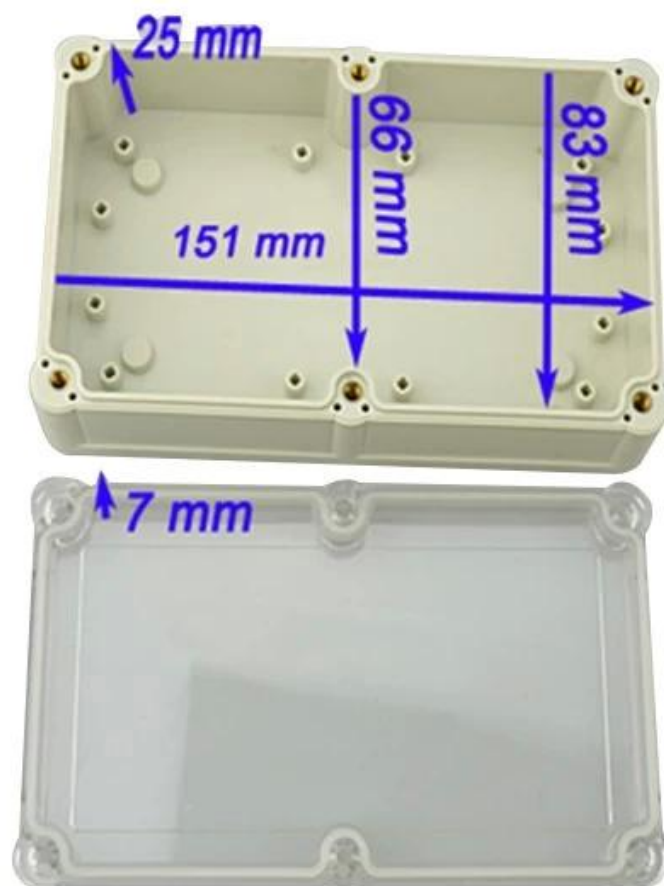

SZOMK

SZOMK

SZOMK

SZOMK

Epitheca (1PCS)
Material:PC
Color:Transparent

Hypotheca (1PCS)
Material:ABS
Color:Light Grey(FS20412)

Gasket (1PCS)
Material:Rubber
Size:113*113*1.8 mm

Copper Nut(6PCS)
Material:Copper
Standard:M4*10
Color:Copper

Grub Screw(6PCS)
Material:Stainless Steel
Standard:M4*25

Screw Lid(6PCS)
Material:ABS
Color:Light Grey(FS20412)

Self-Tapping Screw(4PCS)
Material:Iron
Standard:M4*30

Copper Nut(4PCS)
Material:M4*5
Color:Copper