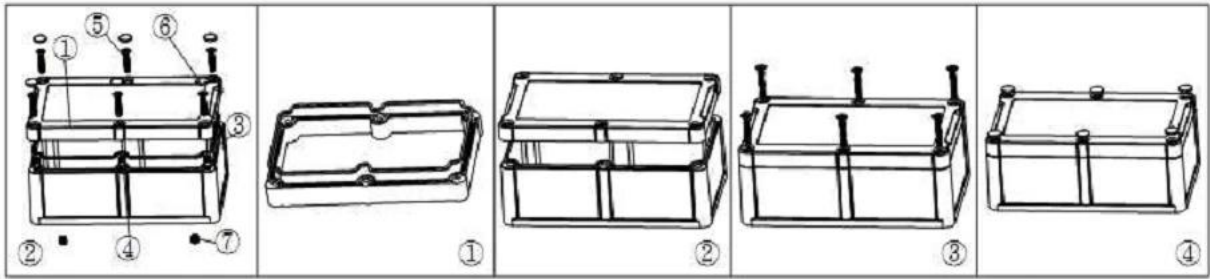

SZOMK

SZOMK

SZOMK

SZOMK

Epitheca (1PCS)
Material:PC
Color:Transparent

Hypotheca (1PCS)
Material:ABS
Color:Light Grey(FS20412)

Gasket (1PCS)
Material:Rubber
Size:113*113*1.8 mm

Copper Nut(6PCS)
Material:Copper
Standard:M4*10
Color:Copper