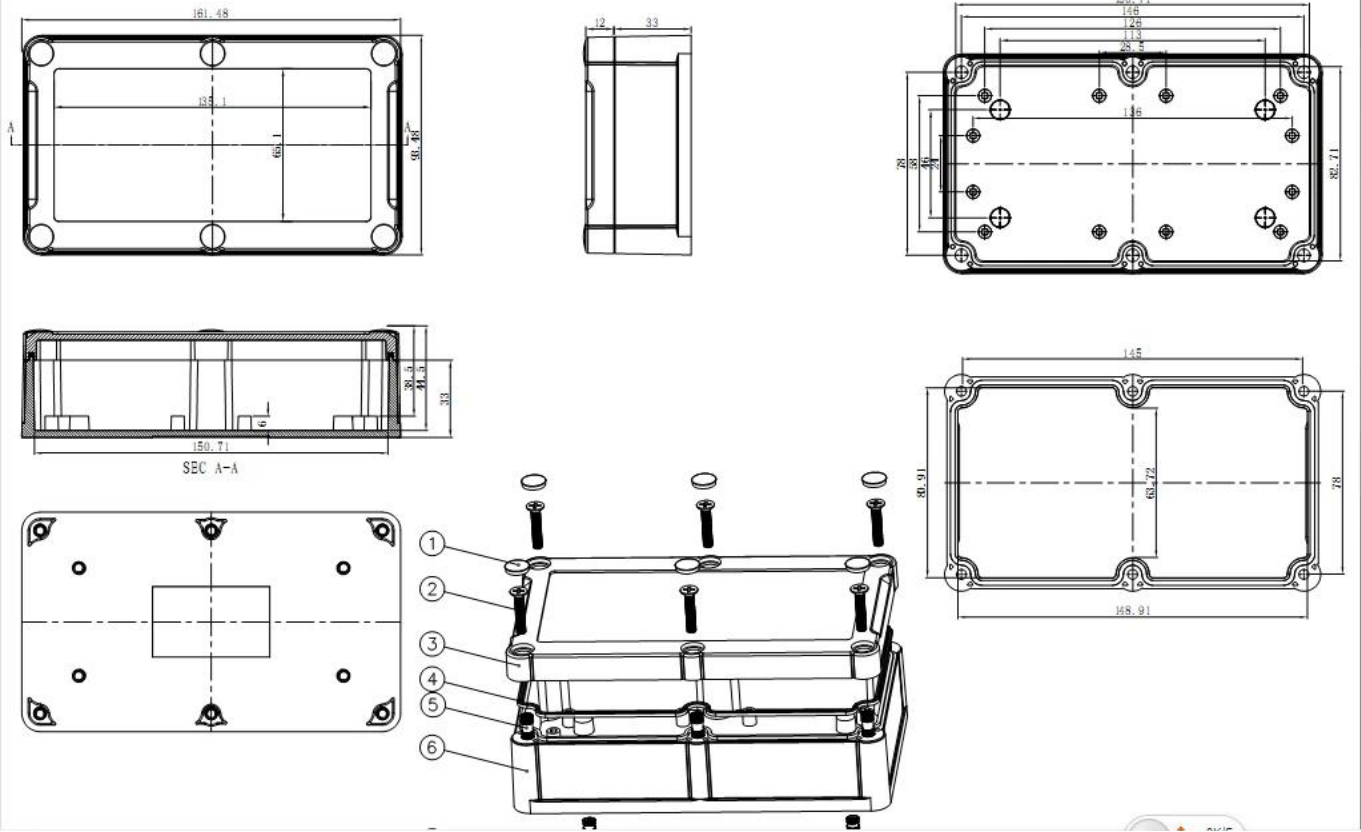

SZOMK

SZOMK

SZOMK

SZOMK

Epitheca (1PCS)
Material:PC
Color:Transparent

Hypotheca (1PCS)
Material:ABS
Color:Light Grey(FS20412)

Gasket (1PCS)
Material:Rubber
Size:113*113*1.8 mm

Copper Nut(6PCS)
Material:Copper
Standard:M4*10
Color:Copper

Grub Screw(6PCS)
Material:Stainless Steel
Standard:M4*25

Screw Lid(6PCS)
Material:ABS
Color:Light Grey(FS20412)

Self-Tapping Screw(4PCS)
Material:Iron
Standard:M4*30

Copper Nut(4PCS)
Material:M4*5
Color:Copper