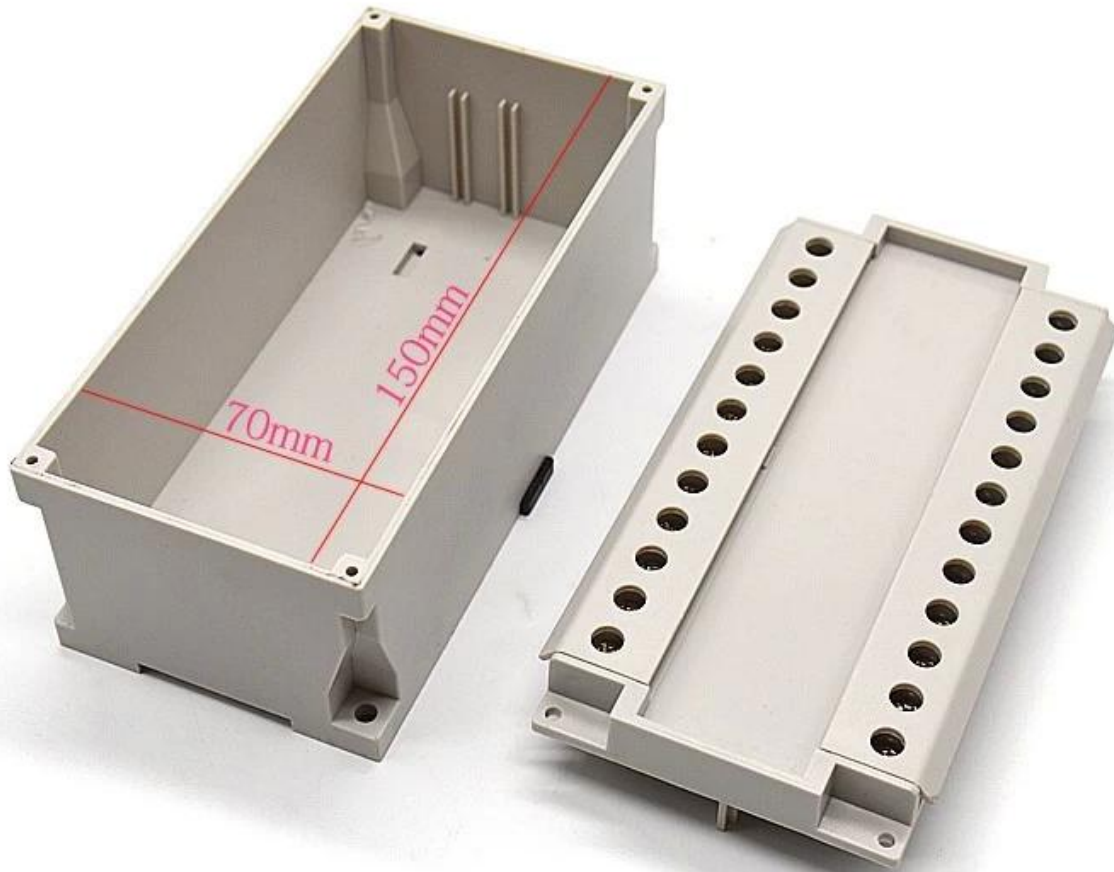

مميزات صندوق DIN

1. سهل التركيب، سهل الفك.
2. يحمي المكونات الإلكترونية من العوامل الجوية.
3. يحمي المكونات الإلكترونية من الصدمات الكهربائية.

تطبيقات صندوق DIN

1. أجهزة التحكم، أجهزة القياس، أجهزة الاتصالات.
2. أجهزة الحماية، أجهزة الإنذار، أجهزة التحكم، أجهزة التوقيت، أجهزة الترددات الراديوية.
3. أجهزة التحكم، أجهزة القياس 3-5 (مكونات)
4. أجهزة التحكم، أجهزة القياس

مميزات صندوق DIN

SZOMK

▶ **Enclosure Manufacturer**
www.chinaenclosure.com

SZOMK

Customizable
cutout, sticker
silkscreen, color

Weight: 237g
Model No. AK-DR-46

Size: 2.95*2.80*6.06 inch
75*71*154 mm

□□ □□□ □□