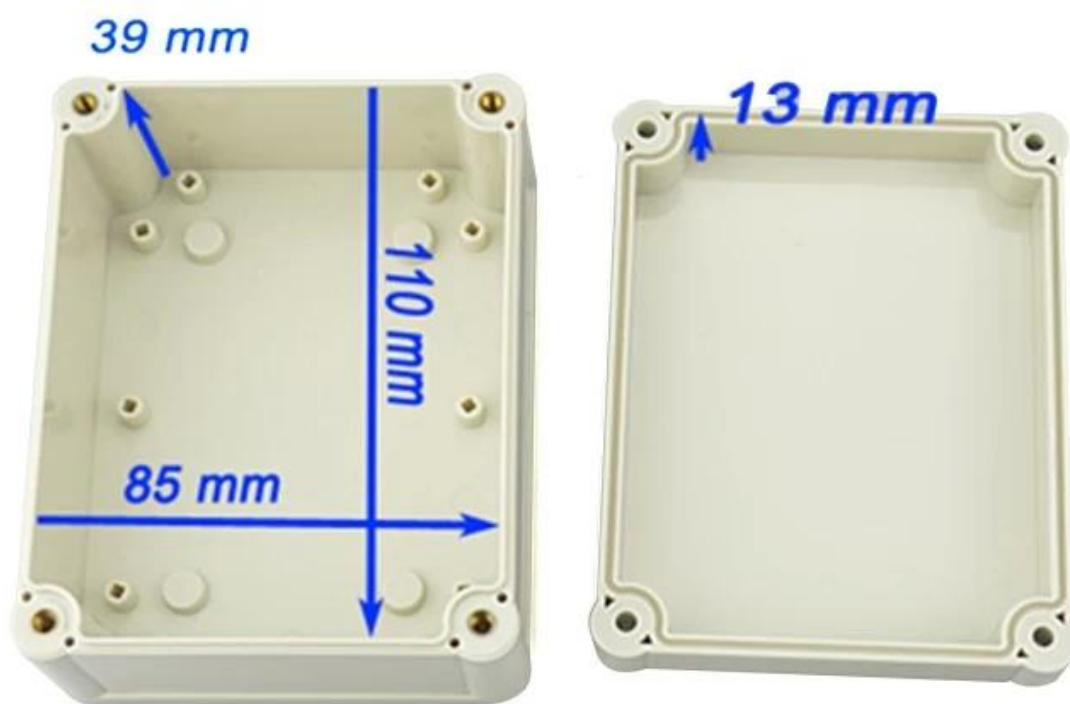

SZOMK

SZOMK

SZOMK

SZOMK

Epitheca (1PCS)
Material:ABS
Color:Light Grey(FS20412)

Hypotheca (1PCS)
Material:ABS
Color:Light Grey(FS20412)

Gasket (1PCS)
Material:Rubber
Size:96.5*64.5*1.8 mm

Copper Nut(4PCS)
Material:Copper
Standard:M4*10
Color:Copper

Grub Screw(4PCS)
Material:Stainless Steel
Standard:M4*25

Screw Lid(6PCS)
Material:ABS
Color:Light Grey(FS20412)