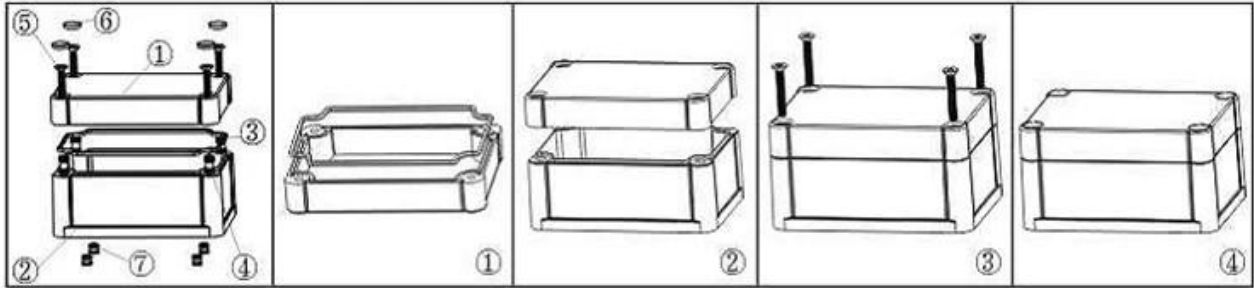

SZOMK

SZOMK

SZOMK

SZOMK

Epitheca (1PCS)
Material:ABS
Color:Light Grey(FS20412)

Hypotheca (1PCS)
Material:ABS
Color:Light Grey(FS20412)

Gasket (1PCS)
Material:Rubber
Size:96.5*64.5*1.8 mm

Copper Nut(4PCS)
Material:Copper
Standard:M4*10
Color:Copper