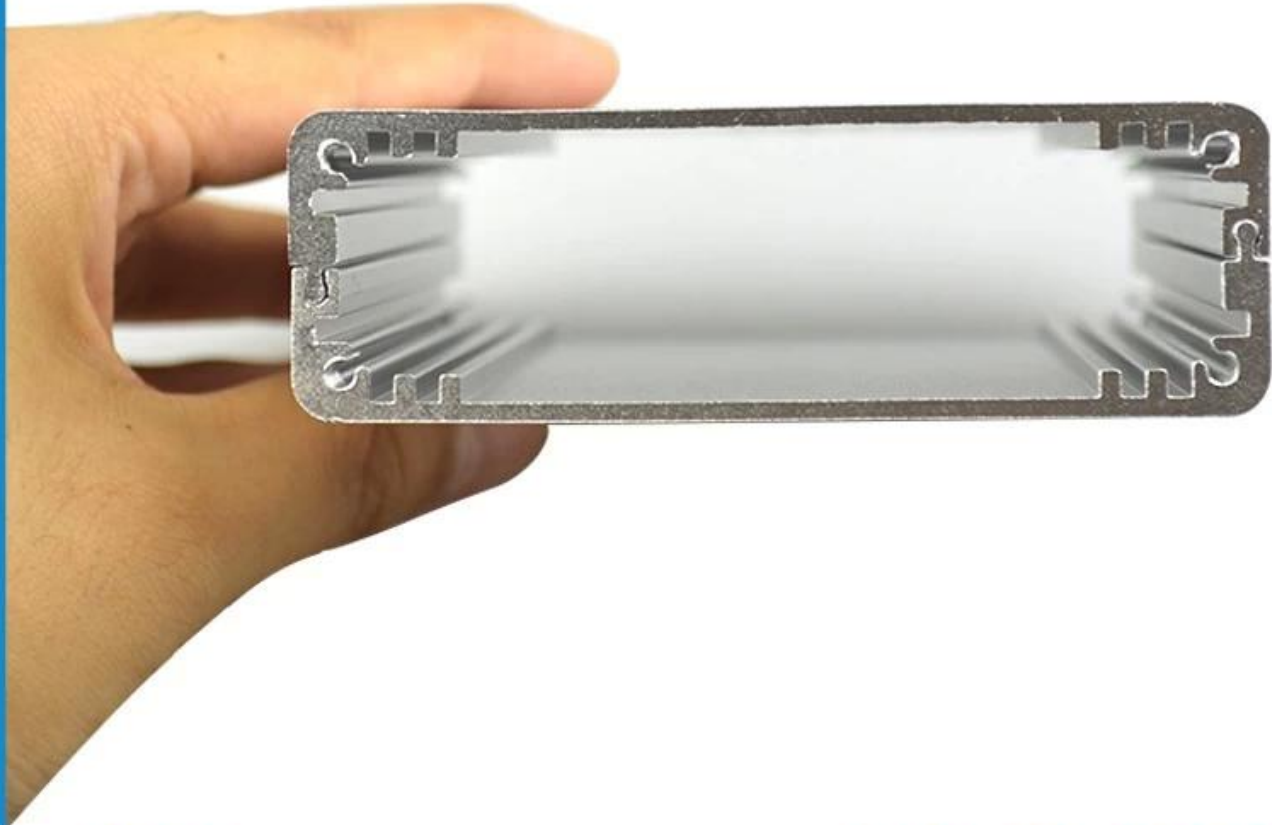

**SZOMK**

Aluminum Box

**29x90x100mm**

**173g**

**AK-C-C30**

**SZOMK**

Aluminum Box

**29x90x100mm**