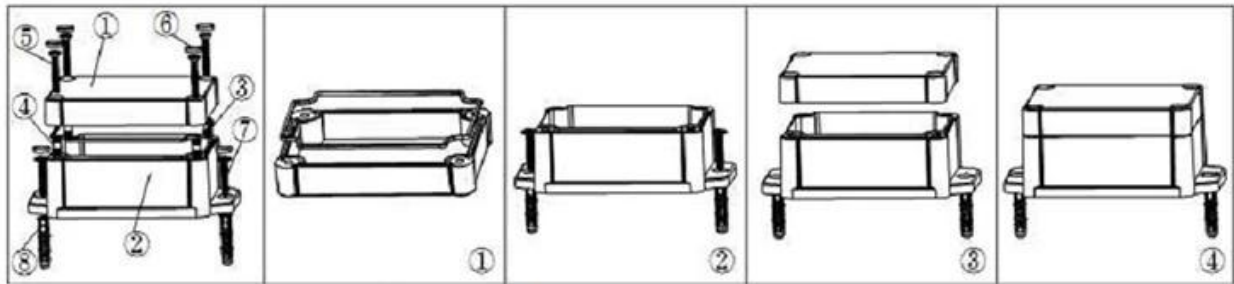

# SZOMK

①

**Epitheca (1PCS)**  
Material:PC  
Color:Transparent

②

**Hypotheca (1PCS)**  
Material:ABS  
Color:Light Grey(FS20412)

**Gasket (1PCS)**  
Material:Rubber  
Size:96.5\*64.5\*1.8 mm

**Copper Nut(6PCS)**  
Material:Copper  
Standard:M4\*10  
Color:Copper