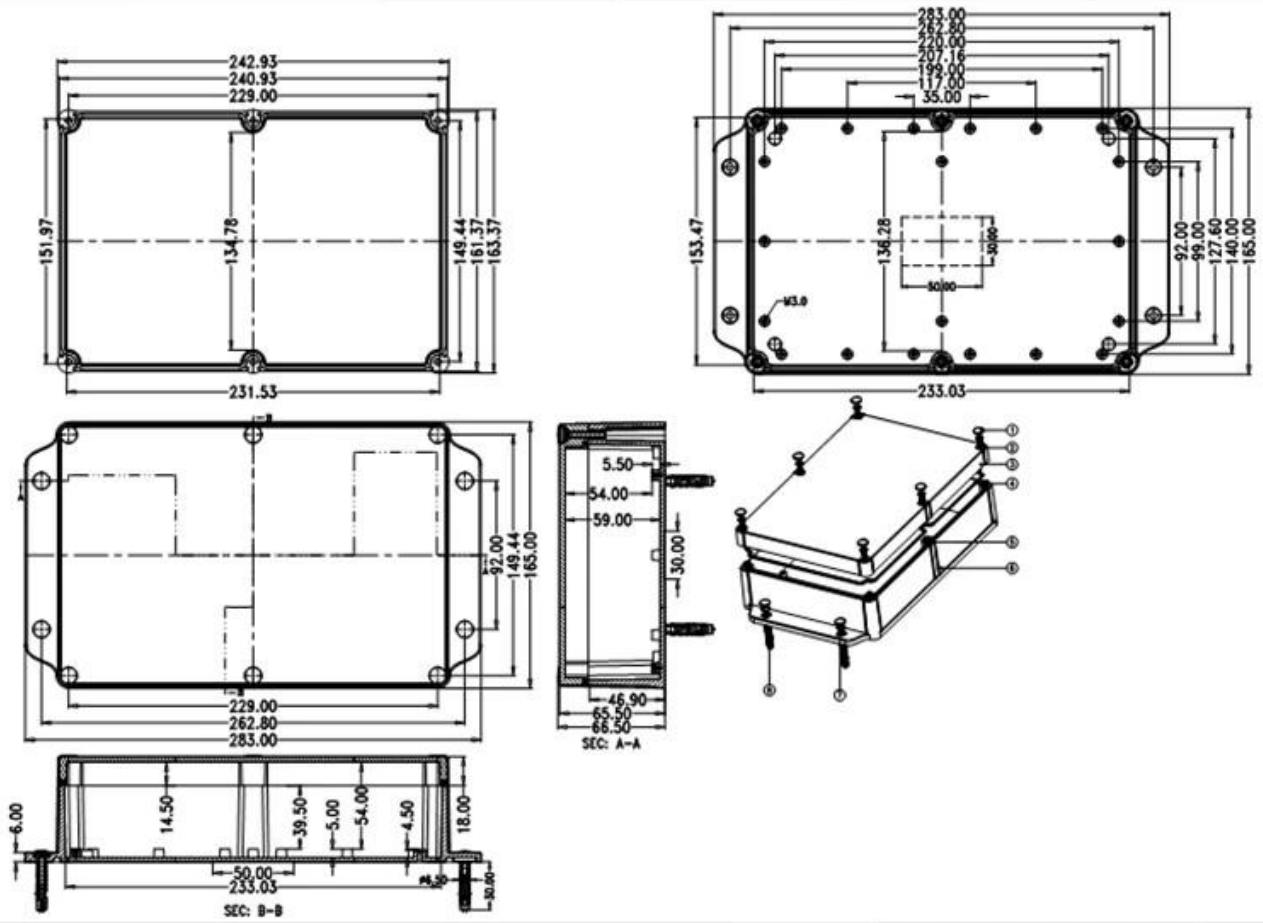

# SZOMK

①

**Epitheca (1PCS)**  
Material:PC  
Color:Transparent

②

**Hypotheca (1PCS)**  
Material:ABS  
Color:Light Grey(FS20412)

**Gasket (1PCS)**  
Material:Rubber  
Size:96.5\*64.5\*1.8 mm

**Copper Nut(6PCS)**  
Material:Copper  
Standard:M4\*10  
Color:Copper