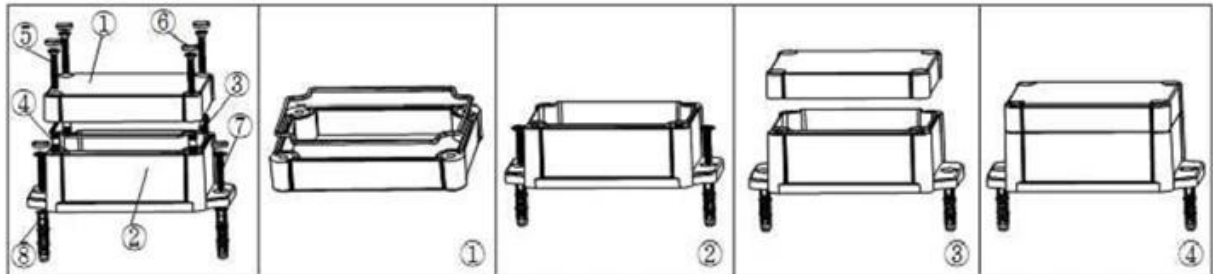

SZOMK

SZOMK

SZOMK

SZOMK

①

Epiteca (1PCS)
Material:ABS
Color:Light Grey(FS20412)

②

Hypotheca (1PCS)
Material:ABS
Color:Light Grey(FS20412)

Gasket (1PCS)
Material:Rubber

Copper Nut(6PCS)
Material:Copper
Standard:M4*10
Color:Copper

Grub Screw(6PCS)
Material:Stainless Steel
Standard:M4*25

Screw Lid(6PCS)
Material:ABS
Color:Light Grey(FS20412)

Self-Tapping Screw(4PCS)
Material:Iron
Standard:M4*30