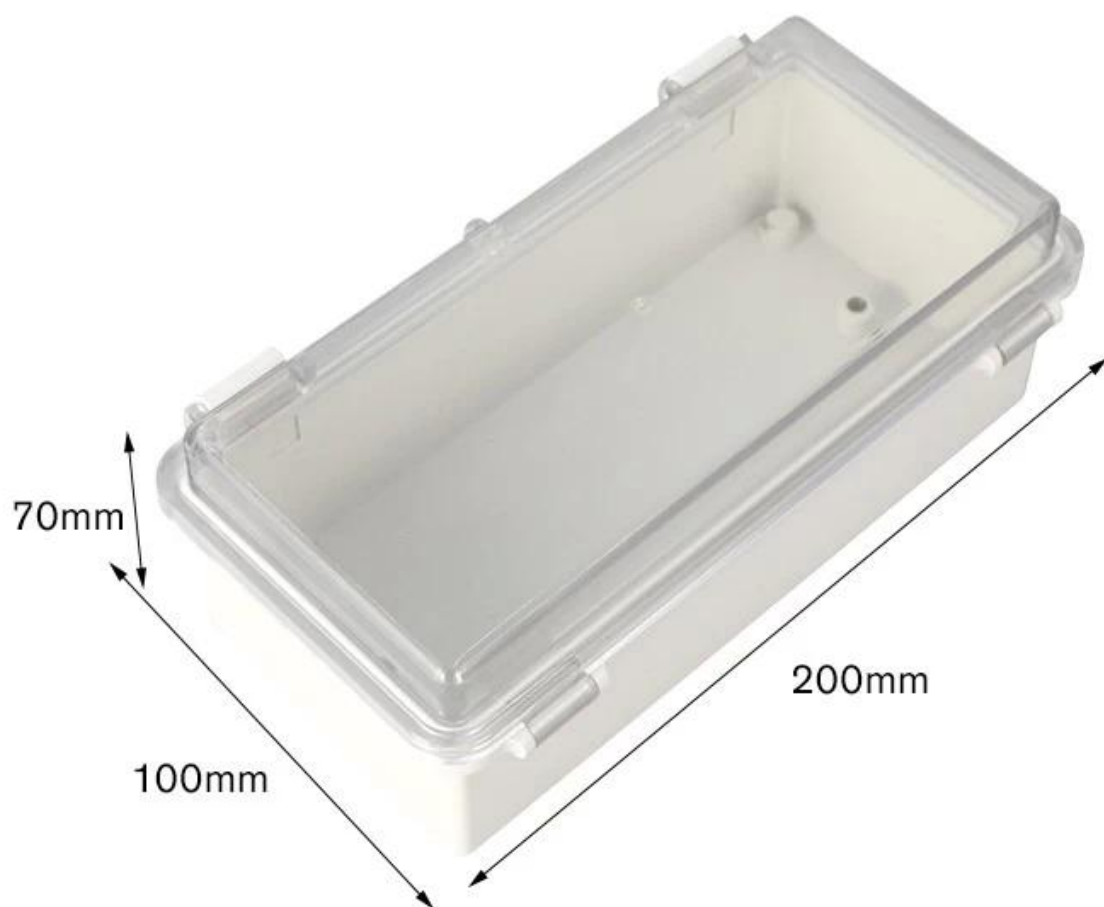

SZOMK

AK-01-66 200*100*70mm 240g