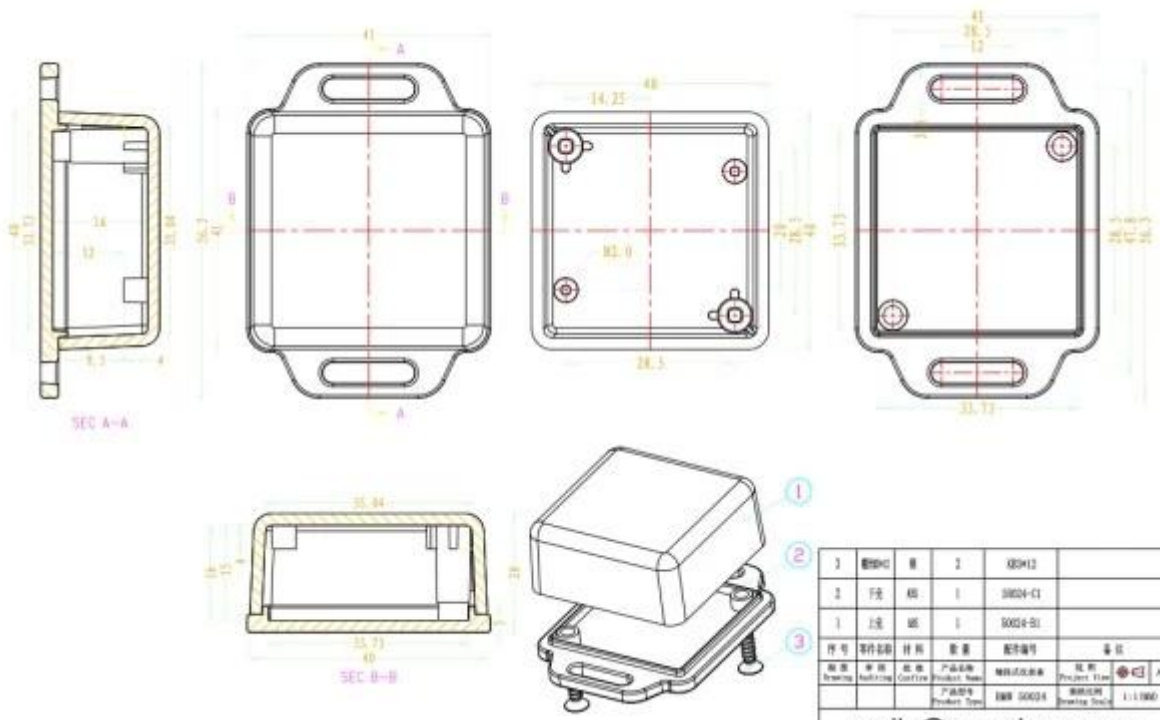

1	塑料	盖	1	32042	
2	PE	箱	1	32024-C1	
3	PE	脚	1	30024-01	
序号	零件名称	材料	数量	零件号	备注
料号	料号	料号	产品名	制造商	比例
Material	Part Name	Material	Product Name	Manufacturer	Product Size
			Product Type	EMR 32024	32024C1 Drawing Date: 1:1/2020

emily@szomk.com.cn