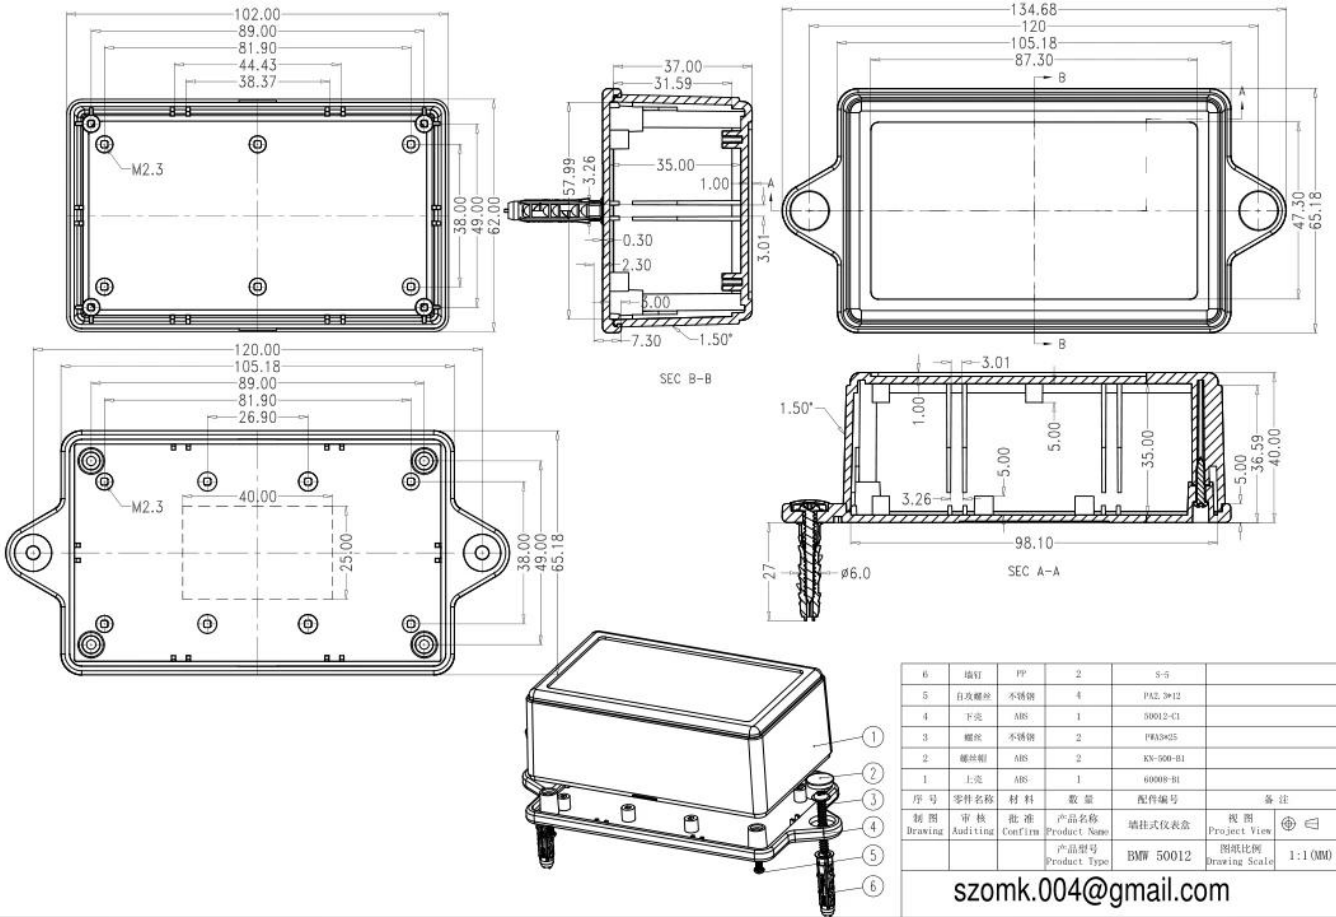

**SZOMK**

▶ **Enclosure Manufacturer**  
[www.chinaenclosure.com](http://www.chinaenclosure.com)

**SZOMK**

**SZOMK**

**SZOMK**

**SZOMK**

6	螺钉	PP	2	S-5	
5	自攻螺钉	不锈钢	4	PA2.3*12	
4	下壳	ABS	1	90012-C1	
3	螺钉	不锈钢	2	PA3*25	
2	螺钉帽	ABS	2	KN-900-B1	
1	上壳	ABS	1	60009-B1	
序号	零件名称	材料	数量	配件编号	备注
制图	审核	批准	产品名称	壁挂式仪表盒	视图
Drawing	Auditing	Confirm	Product Name		Project View
			产品型号	BMW 50012	图纸比例
			Product Type		Drawing Scale
					1:1 (MM)