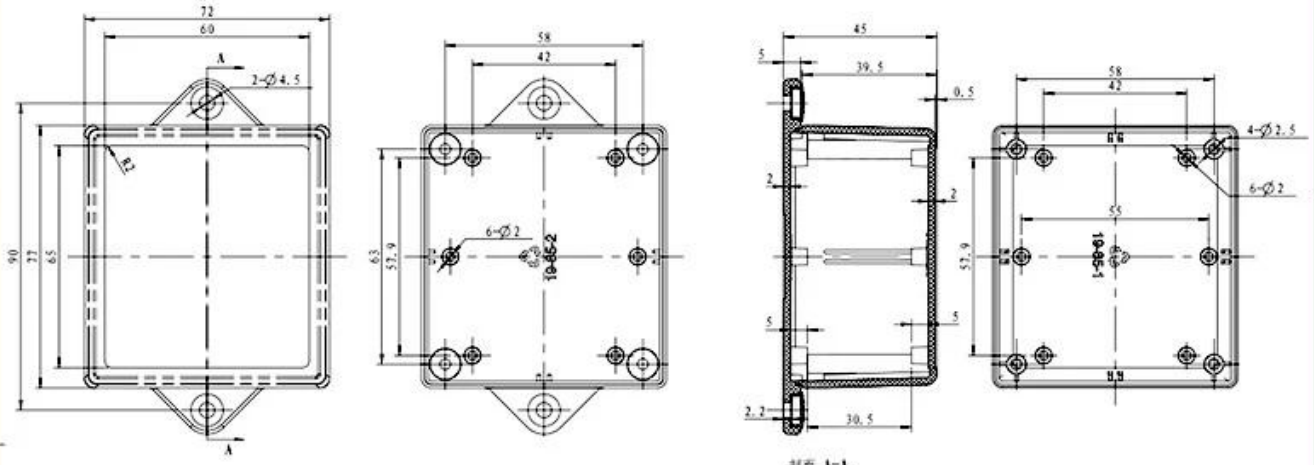

剖面 A-A

5						
4	19-81-3	螺丝盖子	2	普通ABS		
3	PT3X8	PT3x8十字圆头自攻螺钉	4	铁		
2	19-85-2	下壳	1	普通ABS		
1	19-85-1	上壳	1	普通ABS		
序号 Number	产品编号 Product Code	零件名称 Part Name	数量 Quantity	材料 Material	重量(g) weight	备注 Remarks
图号 Drawing	审核 Auditing	制图 Cartoon	客户名称 Customer Name		材料 Material