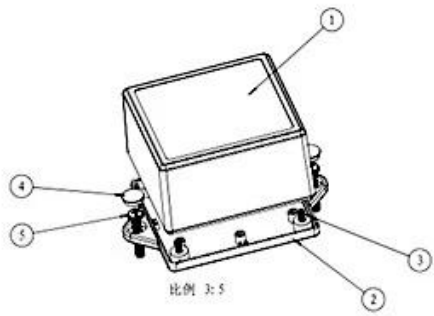

5						
4	19-81-3	螺丝盖子	2	普通ABS		
3	PT3X8	PT3x8十字圆头自攻螺钉	4	铁		
2	19-85-2	下壳	1	普通ABS		
1	19-85-1	上壳	1	普通ABS		
序号 Number	产品编号 Product Code	零件名称 Part Name	数量 Quantity	材料 Material	重量(g) weight	备注 Remarks
图号 Drawing	审核 Auditing	制图 Cartoon	客户名称 Customer Name		材料 Material