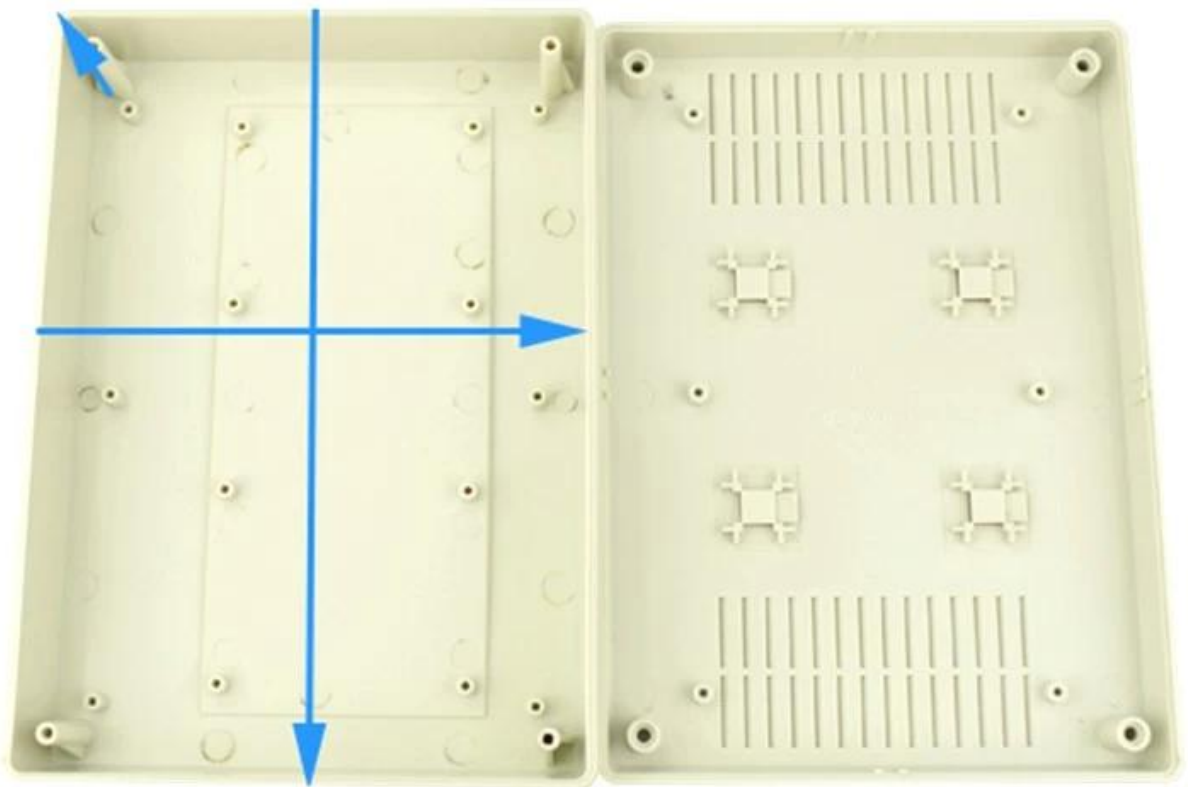

SZOMK

▶ **Enclosure Manufacturer**
www.chinaenclosure.com

SZOMK

SZOMK

7	螺钉	PP	4	S-5	
6	M3*25螺钉	钢	4	PWA3*25	
5	螺母	ABS	1	50002-D1	
4	脚垫	PVC	4	BP-8	
3	M3*12螺钉	钢	4	PAX12	
2	下盖	ABS	1	50002-C1	
1	上盖	ABS	1	50004-B1	
序号	零件名称	材料	数量	配件编号	备注
制图	审核	批准	产品名称	墙挂式仪表盒	视图
Drawing	Auditing	Confirm	Product Name		Project View
			产品型号	BNW 50004	图纸比例
			Product Type		Drawing Scale
szomk.004@gmail.com					1:1(MM)