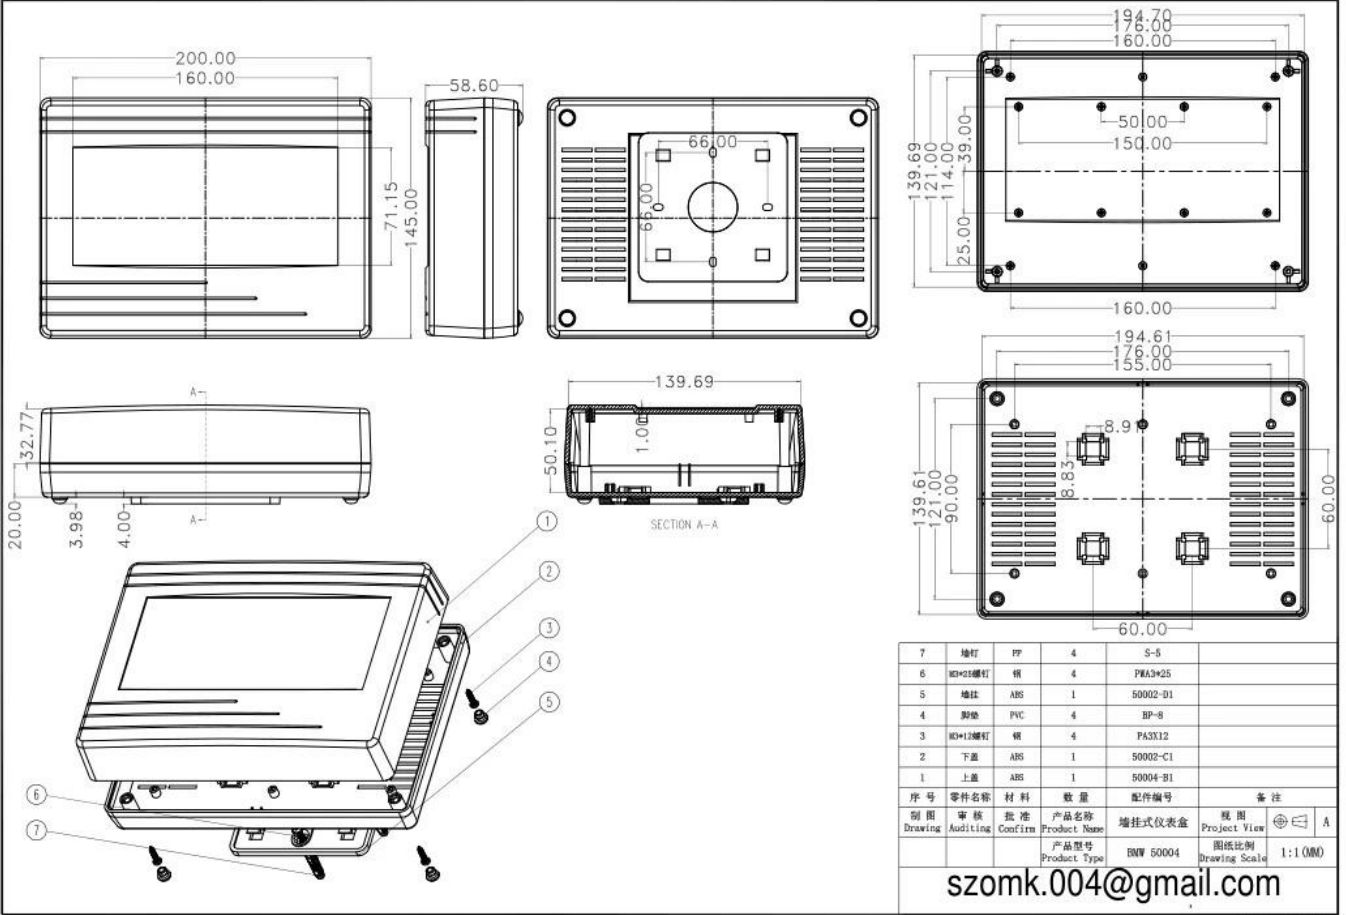

SZOMK

▶ **Enclosure Manufacturer**
www.chinaenclosure.com

SZOMK

SZOMK

7	螺钉	PP	4	S-5	
6	M3*25螺钉	钢	4	PWA3*25	
5	螺母	ABS	1	50002-D1	
4	脚垫	PVC	4	BP-8	
3	M3*12螺钉	钢	4	PAX12	
2	下盖	ABS	1	50002-C1	
1	上盖	ABS	1	50004-B1	
序号	零件名称	材料	数量	配件编号	备注
制图	审核	批准	产品名称	墙挂式仪表盒	视图
Drawing	Auditing	Confirm	Product Name		Project View
			产品型号	BNW 50004	图纸比例
			Product Type		Drawing Scale
szomk.004@gmail.com					1:1(MM)