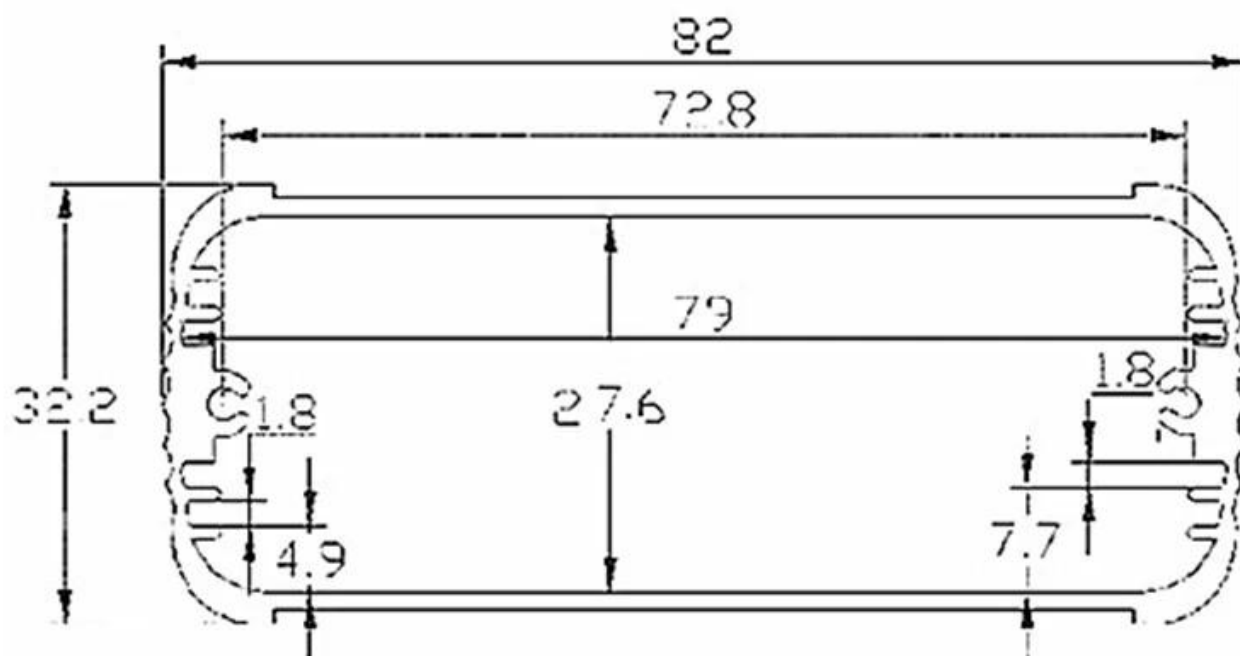

PCB□ □□□□□ OEM enclosure□ □□ □□

SZOMK

SZOMK

SZOMK

SZOMK

SZOMK

Wall-mounting series

Size List:HxWxfree(mm)

Length can be random

AK-C-A1	36x147	AK-C-A17	40.5x97
AK-C-A2	41x147	AK-C-A18	80x234
AK-C-A3	29x129	AK-C-A19	40x80.5
AK-C-A4	28x104	AK-C-A20	33x105
AK-C-A5	32x155	AK-C-A21	39x96
AK-C-A6	71x190	AK-C-A22	24x76
AK-C-A7	46x190	AK-C-A23	58x180
AK-C-A8	38x88	AK-C-A24	29x164
AK-C-A9	48x204	AK-C-A25	61x147
AK-C-A10	38x150	AK-C-A26	35x120
AK-C-A11	55x150	AK-C-A27	36x85
AK-C-A12	45x138	AK-C-A28	28x165
AK-C-A13	55x147	AK-C-A29	52x165
AK-C-A14	30x67	AK-C-A30	33.5x103
AK-C-A15	73.5x250	AK-C-A31	39x144
AK-C-A16	24x80	AK-C-A32	26x66