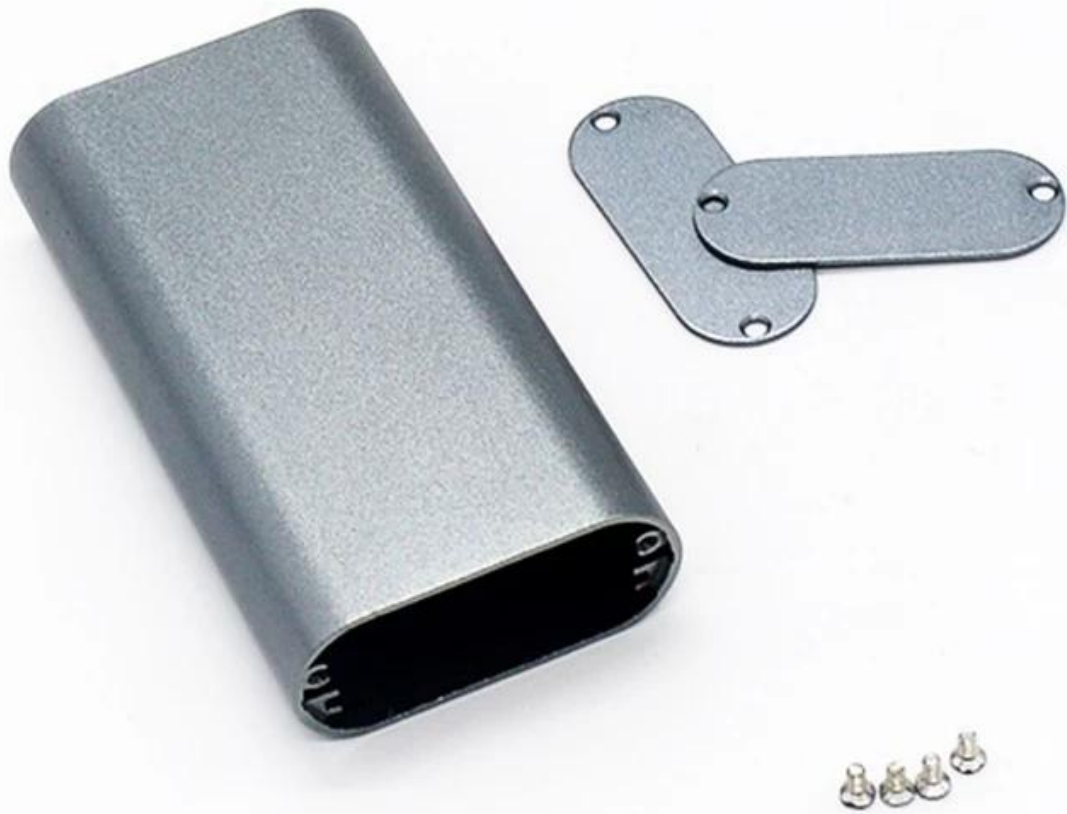

SZOMK

▶ **Enclosure Manufacturer**
www.chinaenclosure.com

SZOMK

Customizable
cutout, sticker
silkscreen, color

Weight: 61g

Model No. AK-C-B69

Size: 4.02*2.01*2.83 inch

102*51*21 mm

SZOMK

SZOMK

SZOMK

SZOMK

Wall-mounting series

Size List:HxWxfree(mm)

Length can be random

AK-C-A1	36x147	AK-C-A17	40.5x97
AK-C-A2	41x147	AK-C-A18	80x234
AK-C-A3	29x129	AK-C-A19	40x80.5
AK-C-A4	28x104	AK-C-A20	33x105
AK-C-A5	32x155	AK-C-A21	39x96
AK-C-A6	71x190	AK-C-A22	24x76
AK-C-A7	46x190	AK-C-A23	58x180
AK-C-A8	38x88	AK-C-A24	29x164
AK-C-A9	48x204	AK-C-A25	61x147
AK-C-A10	38x150	AK-C-A26	35x120
AK-C-A11	55x150	AK-C-A27	36x85
AK-C-A12	45x138	AK-C-A28	28x165
AK-C-A13	55x147	AK-C-A29	52x165
AK-C-A14	30x67	AK-C-A30	33.5x103
AK-C-A15	73.5x250	AK-C-A31	39x144
AK-C-A16	24x80	AK-C-A32	26x66