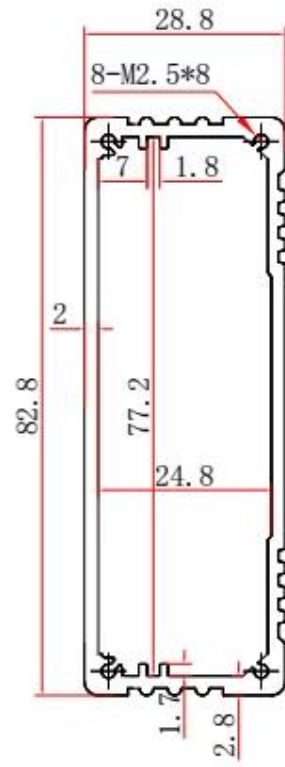

## 圖圖

1. 圖 : 圖 圖 圖圖圖 圖 圖圖圖
2. 圖 圖 : AK-C-B21
3. Size : 28.8 (H) \* 82.8 (W) \* 110 (L) mm
4. MOQ : 1 pc

## 圖圖 圖 圖圖圖圖 圖圖圖圖

圖圖	B-Normal 圖圖圖 圖圖 圖圖圖圖 圖圖圖圖
圖圖	SZOMK
圖圖	圖圖圖圖
圖圖 圖圖.	AK-C-B21
圖圖	28.8 (H) * 82.8 (W) * 圖圖 (mm)
圖圖	圖圖 圖圖 圖圖 圖圖圖 圖圖 圖圖 圖圖 圖圖圖圖.
圖圖圖 圖圖圖 圖圖圖 MOQ	1 圖
圖圖 圖圖	IP54
圖圖 圖圖	圖圖 圖 7-15 圖
圖圖 圖圖	圖圖 圖 圖圖圖圖 圖圖 圖圖圖 圖圖

# SZOMK

Customizable  
cutout, sticker  
silkscreen, color

Weight: 155g  
Model No. AK-C-B21

Size: 1.13\*3.26\*4.33 inch  
28.8\*82.8\*110 mm

## Wall-mounting series

Size List:HxWxfree(mm)

Length can be random

AK-C-A1	36x147	AK-C-A17	40.5x97
AK-C-A2	41x147	AK-C-A18	80x234
AK-C-A3	29x129	AK-C-A19	40x80.5
AK-C-A4	28x104	AK-C-A20	33x105
AK-C-A5	32x155	AK-C-A21	39x96
AK-C-A6	71x190	AK-C-A22	24x76
AK-C-A7	46x190	AK-C-A23	58x180
AK-C-A8	38x88	AK-C-A24	29x164
AK-C-A9	48x204	AK-C-A25	61x147
AK-C-A10	38x150	AK-C-A26	35x120
AK-C-A11	55x150	AK-C-A27	36x85
AK-C-A12	45x138	AK-C-A28	28x165
AK-C-A13	55x147	AK-C-A29	52x165
AK-C-A14	30x67	AK-C-A30	33.5x103
AK-C-A15	73.5x250	AK-C-A31	39x144
AK-C-A16	24x80	AK-C-A32	26x66