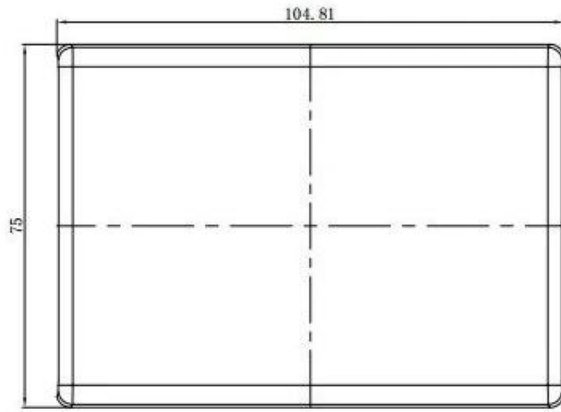

□□ □□ : □□ □□ □□□□ □□□□ □□□□

□□ : 105x75x35mm

□□ : □□ □ □□ □□

SZOMK

Customizable

cut holes
sticker
silk screen
color

94 g

size
105*75*35 mm
4.13*2.95*1.38 inch

size
105*75*35 mm
4.13*2.95*1.38 inch

SZOMK

Customizable
cut holes
sticker
silk screen
color

94 g

size
105*75*35 mm
4.13*2.95*1.38 inch

SZOMK

Customizable

cut holes
sticker
silk screen
color

94 g

size
105*75*35 mm
4.13*2.95*1.38 inch

SZOMK

AK-D-01

105*75*35 mm

SZOMK

Customizable

cut holes
sticker
silk screen
color

AK-D-01

94 g

105*75*35 mm

4.13*2.95*1.38 inch

□ □ □ □ □ □ □ □ :

□ □

□ □ □

□ □ □ □