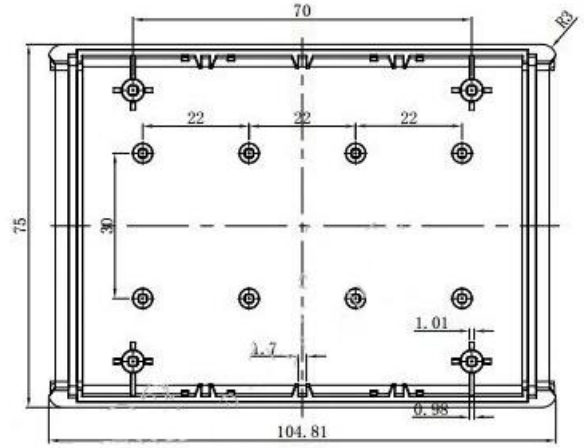

□□ □□ : □□ □□ □□□□ □□□□ □□□□

□□ : 105x75x35mm

□□ : □□ □ □□ □□

SZOMK

Customizable

cut holes
sticker
silk screen
color

94 g

size
105*75*35 mm
4.13*2.95*1.38 inch

size
105*75*35 mm
4.13*2.95*1.38 inch

SZOMK

Customizable
cut holes
sticker
silk screen
color

94 g

size
105*75*35 mm
4.13*2.95*1.38 inch

SZOMK

Customizable

cut holes
sticker
silk screen
color

94 g

size
105*75*35 mm
4.13*2.95*1.38 inch

SZOMK

AK-D-01

105*75*35 mm

SZOMK

Customizable

cut holes
sticker
silk screen
color

AK-D-01

94 g

105*75*35 mm

4.13*2.95*1.38 inch

□ □ □ □ □ □ □ □ :

□ □

□ □ □

□ □ □ □