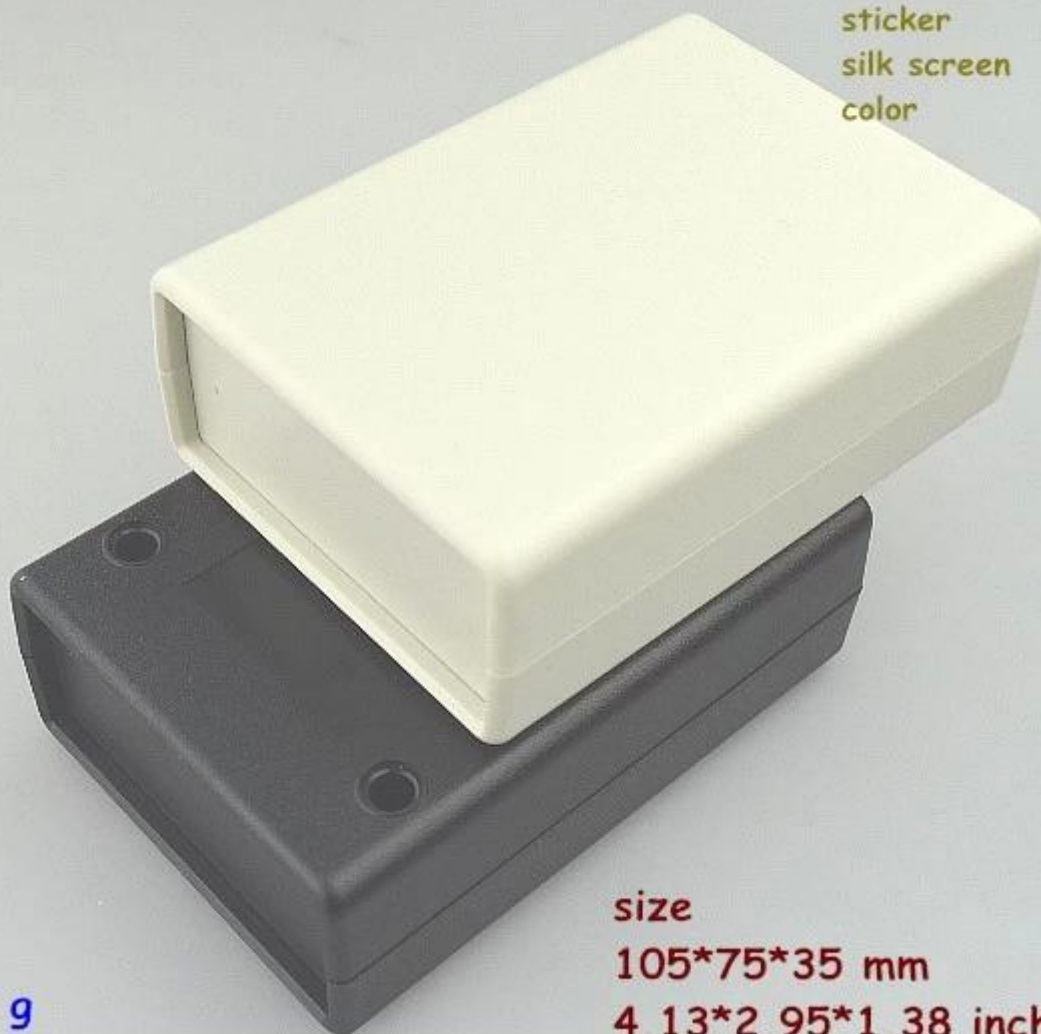

□□ □□ : □□ □□ □□□□ □□□□ □□□□

□□ : 105x75x35mm

□□ : □□ □ □□ □□

SZOMK

Customizable

cut holes
sticker
silk screen
color

94 g

size
105*75*35 mm
4.13*2.95*1.38 inch

SZOMK

AK-D-01

94 g

105*75*35 mm

4.13*2.95*1.38 inch

SZOMK

Customizable
cut holes
sticker
silk screen
color

94 g

size
105*75*35 mm
4.13*2.95*1.38 inch

SZOMK

Customizable
cut holes
sticker
silk screen
color

94 g

size
105*75*35 mm
4.13*2.95*1.38 inch

SZOMK

Customizable

cut holes
sticker
silk screen
color

94 g

size
105*75*35 mm
4.13*2.95*1.38 inch

SZOMK

AK-D-01

105*75*35 mm

SZOMK

Customizable

cut holes
sticker
silk screen
color