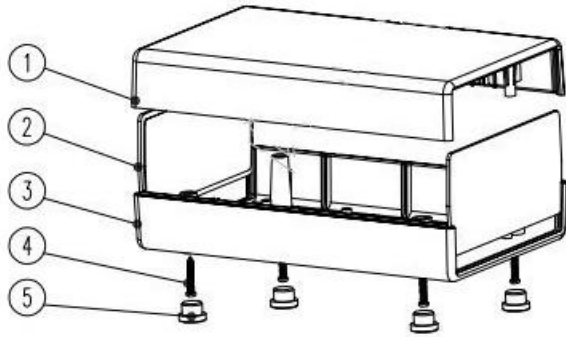

size
105*75*35 mm
4.13*2.95*1.38 inch

SZOMK

Customizable
cut holes
sticker
silk screen
color

94 g

size
105*75*35 mm
4.13*2.95*1.38 inch

SZOMK

Customizable

cut holes
sticker
silk screen
color

94 g

size
105*75*35 mm
4.13*2.95*1.38 inch

SZOMK

AK-D-01

105*75*35 mm

SZOMK

Customizable

cut holes
sticker
silk screen
color

AK-D-01

94 g

105*75*35 mm

4.13*2.95*1.38 inch

□ □ □ □ □ □ □ □ :

□ □

□ □ □

□ □ □ □