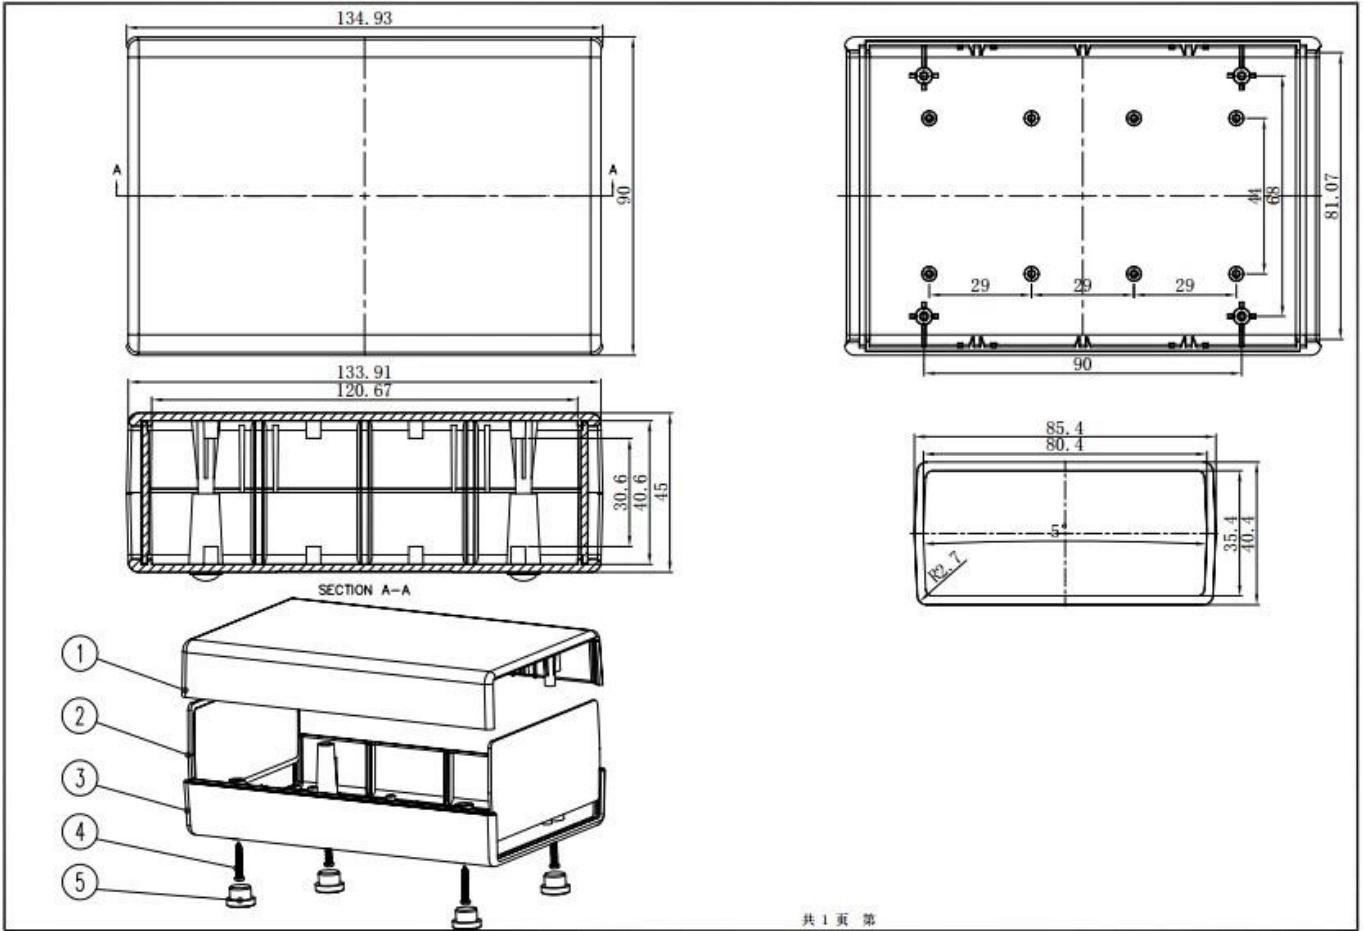

SZOMK

112 g

Model No AK-D-02

size : 133*90*45 mm

Customizable
cut holes , sticker
silk screen , color

□□□ □□ □□□ :

□ □□

□□□