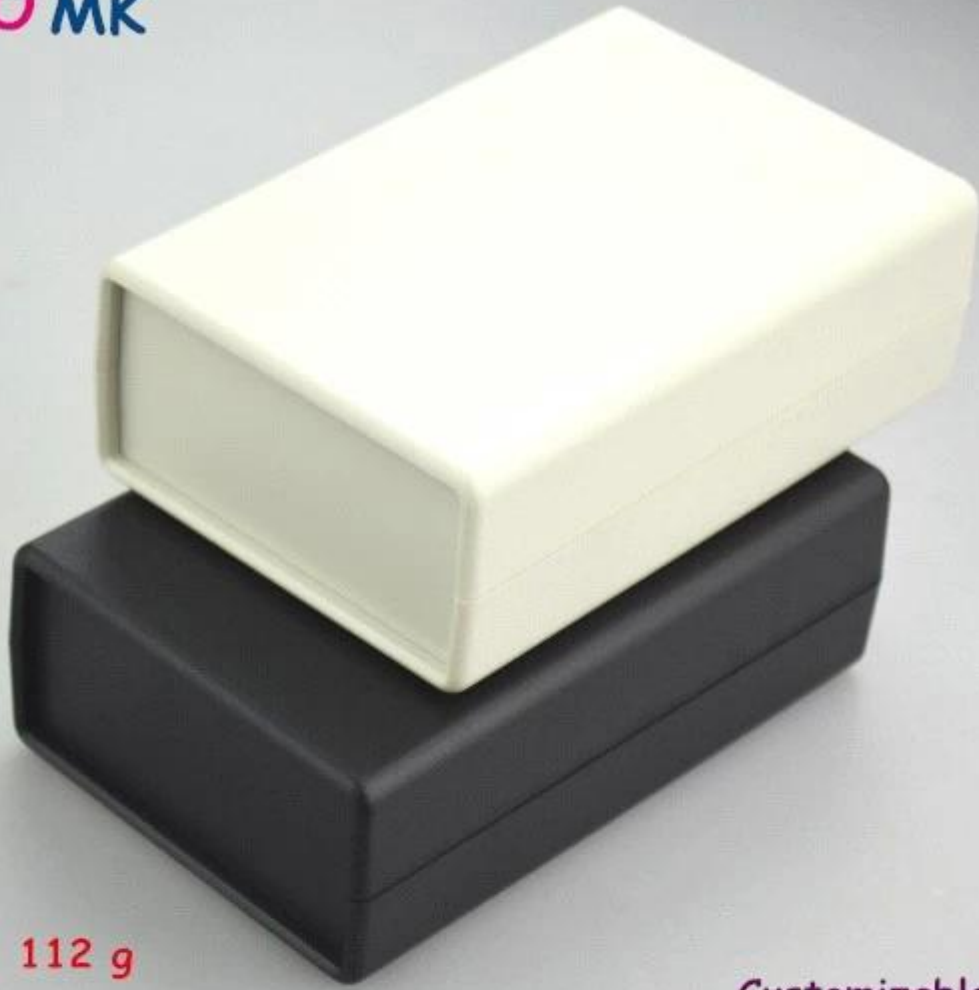

size : 133*90*45 mm

Customizable
cut holes , sticker
silk screen , color

SZOMK

112 g

Model No AK-D-02

size : 133*90*45 mm

Customizable
cut holes , sticker
silk screen , color

SZOMK

112 g

Model No AK-D-02

size : 133*90*45 mm

**Customizable
cut holes , sticker
silk screen , color**

SZOMK

112 g

Model No AK-D-02

size : 133*90*45 mm

Customizable
cut holes , sticker
silk screen , color

SZOMK

112 g

Model No AK-D-02

size : 133*90*45 mm

Customizable
cut holes , sticker
silk screen , color

SZOMK

112 g

Model No AK-D-02

size : 133*90*45 mm

Customizable
cut holes , sticker
silk screen , color

SZO MK

112 g

Model No AK-D-02

size : 133*90*45 mm

Customizable
cut holes , sticker
silk screen , color