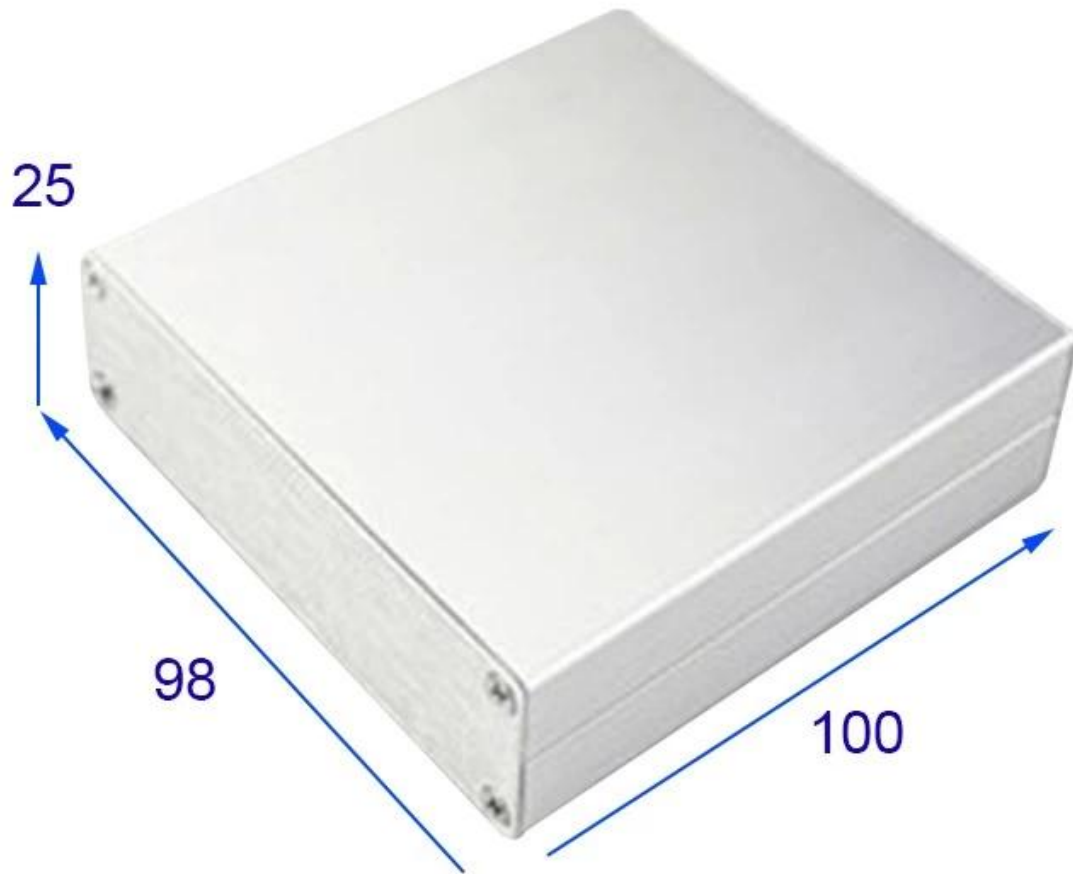

SZOMK

Customizable
Cutout, sticker
Silkscreen, color

Weight : 165 g

Model No. AK-C-C2

Size: 0.98*3.86*3.95 inch
25*98*100 mm