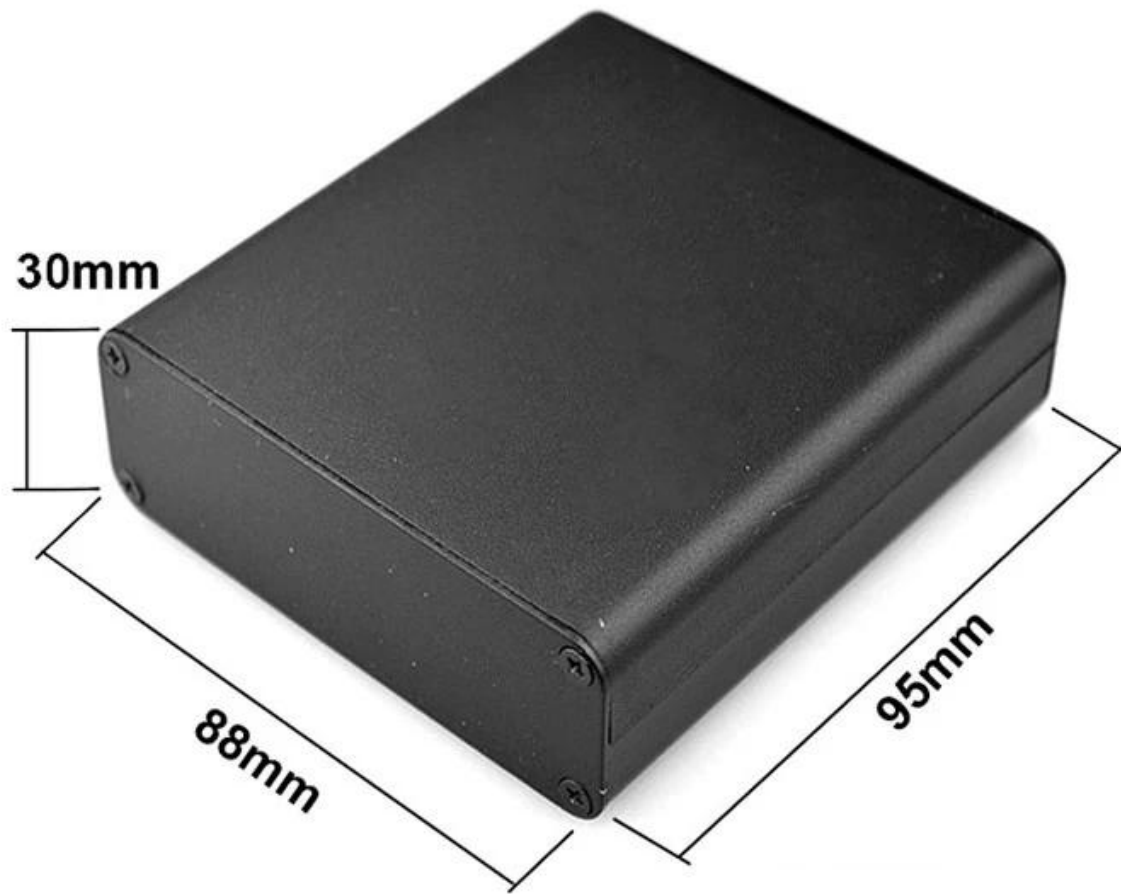

SZOMK

▶ **Enclosure Manufacturer**
www.chinaenclosure.com

SZOMK

Customizable
cutout, sticker
silkscreen, color

Weight: 150g
Model No. AK-C-C65

Size: 1.18*3.46*3.74 inch
30*88*95 mm

SZOMK

SZOMK

Wall-mounting series

Size List:HxWxfree(mm)

Length can be random

AK-C-A1	36x147	AK-C-A17	40.5x97
AK-C-A2	41x147	AK-C-A18	80x234
AK-C-A3	29x129	AK-C-A19	40x80.5
AK-C-A4	28x104	AK-C-A20	33x105
AK-C-A5	32x155	AK-C-A21	39x96
AK-C-A6	71x190	AK-C-A22	24x76
AK-C-A7	46x190	AK-C-A23	58x180
AK-C-A8	38x88	AK-C-A24	29x164
AK-C-A9	48x204	AK-C-A25	61x147
AK-C-A10	38x150	AK-C-A26	35x120
AK-C-A11	55x150	AK-C-A27	36x85
AK-C-A12	45x138	AK-C-A28	28x165
AK-C-A13	55x147	AK-C-A29	52x165
AK-C-A14	30x67	AK-C-A30	33.5x103
AK-C-A15	73.5x250	AK-C-A31	39x144
AK-C-A16	24x80	AK-C-A32	26x66