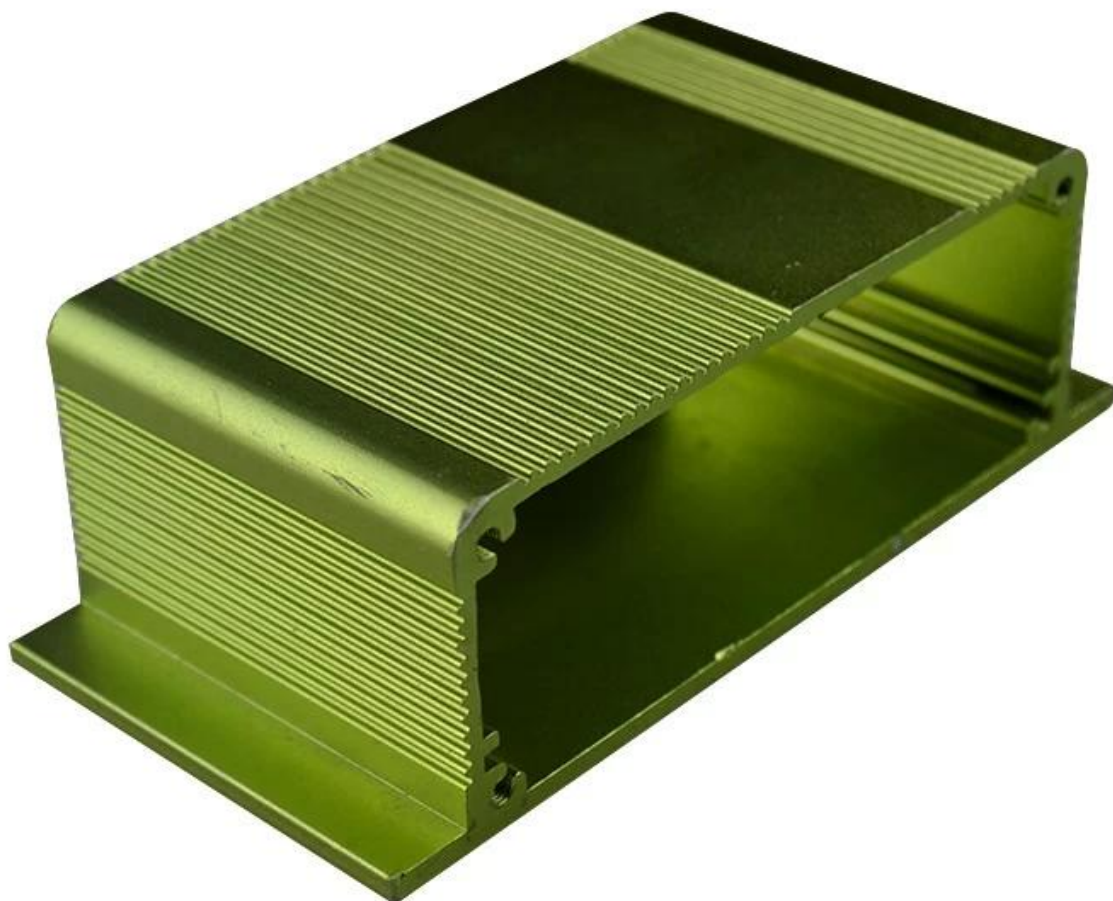

SZOMK

SZOMK

SZOMK

SZOMK

Wall-mounting series

Size List:HxWxfree(mm)

Length can be random

| | | | |
|----------|----------|----------|----------|
| AK-C-A1 | 36x147 | AK-C-A17 | 40.5x97 |
| AK-C-A2 | 41x147 | AK-C-A18 | 80x234 |
| AK-C-A3 | 29x129 | AK-C-A19 | 40x80.5 |
| AK-C-A4 | 28x104 | AK-C-A20 | 33x105 |
| AK-C-A5 | 32x155 | AK-C-A21 | 39x96 |
| AK-C-A6 | 71x190 | AK-C-A22 | 24x76 |
| AK-C-A7 | 46x190 | AK-C-A23 | 58x180 |
| AK-C-A8 | 38x88 | AK-C-A24 | 29x164 |
| AK-C-A9 | 48x204 | AK-C-A25 | 61x147 |
| AK-C-A10 | 38x150 | AK-C-A26 | 35x120 |
| AK-C-A11 | 55x150 | AK-C-A27 | 36x85 |
| AK-C-A12 | 45x138 | AK-C-A28 | 28x165 |
| AK-C-A13 | 55x147 | AK-C-A29 | 52x165 |
| AK-C-A14 | 30x67 | AK-C-A30 | 33.5x103 |
| AK-C-A15 | 73.5x250 | AK-C-A31 | 39x144 |
| AK-C-A16 | 24x80 | AK-C-A32 | 26x66 |