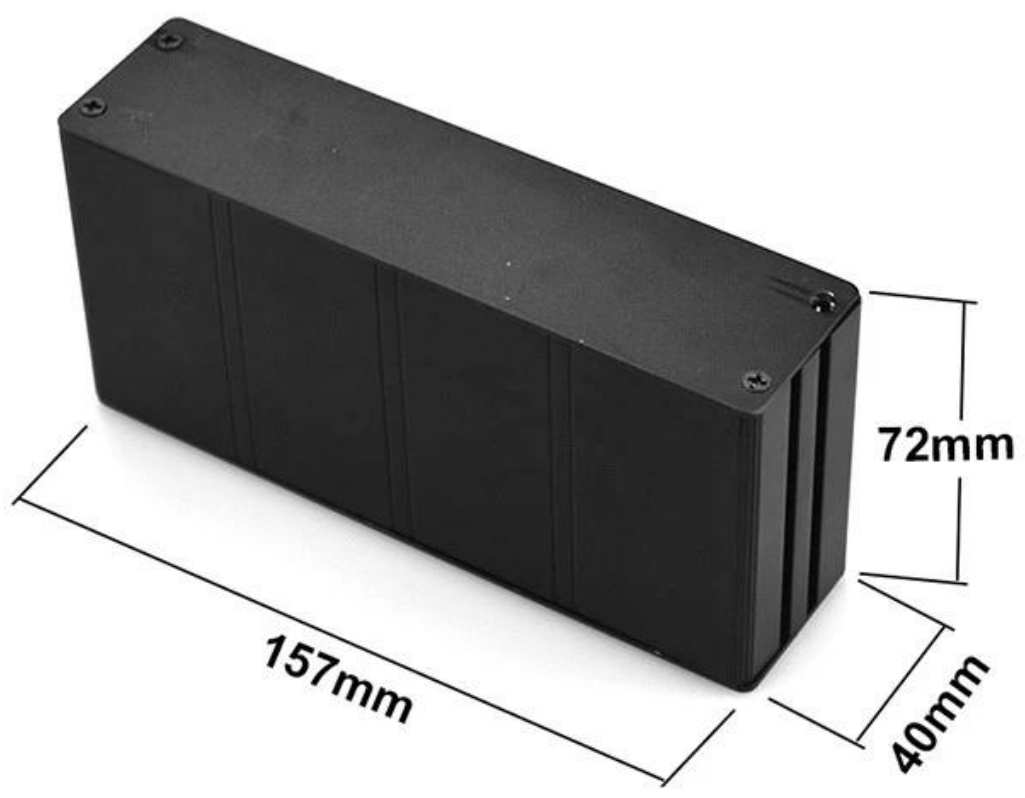

SZOMK

SZOMK

SZOMK

Wall-mounting series

Size List:HxWxfree(mm)

Length can be random

AK-C-A1	36x147	AK-C-A17	40.5x97
AK-C-A2	41x147	AK-C-A18	80x234
AK-C-A3	29x129	AK-C-A19	40x80.5
AK-C-A4	28x104	AK-C-A20	33x105
AK-C-A5	32x155	AK-C-A21	39x96
AK-C-A6	71x190	AK-C-A22	24x76
AK-C-A7	46x190	AK-C-A23	58x180
AK-C-A8	38x88	AK-C-A24	29x164
AK-C-A9	48x204	AK-C-A25	61x147
AK-C-A10	38x150	AK-C-A26	35x120
AK-C-A11	55x150	AK-C-A27	36x85
AK-C-A12	45x138	AK-C-A28	28x165
AK-C-A13	55x147	AK-C-A29	52x165
AK-C-A14	30x67	AK-C-A30	33.5x103
AK-C-A15	73.5x250	AK-C-A31	39x144
AK-C-A16	24x80	AK-C-A32	26x66