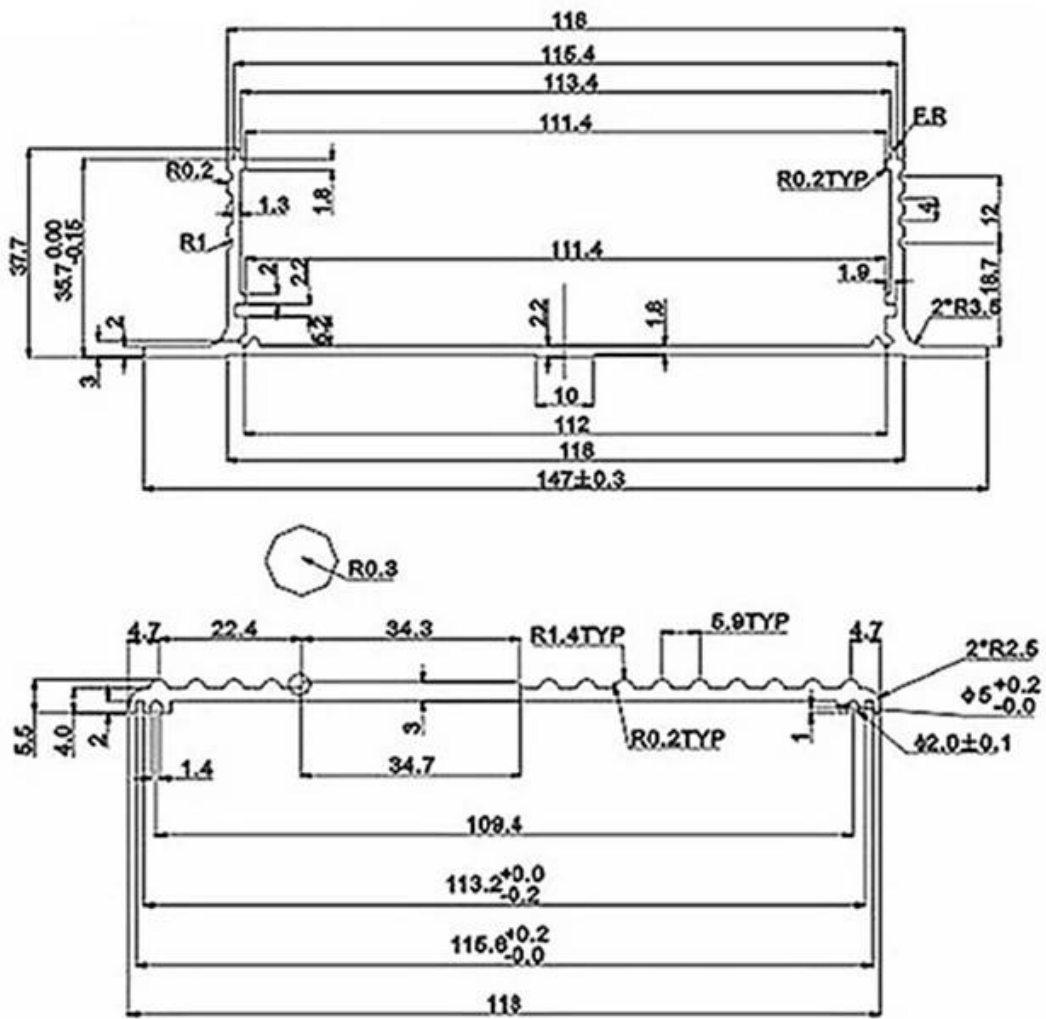

□□□□□ □□□□□ □□ □□ □□ □□

SZOMK

SZOMK

SZOMK

Wall-mounting series

Size List:HxWxfree(mm)

Length can be random

AK-C-A1	36x147	AK-C-A17	40.5x97
AK-C-A2	41x147	AK-C-A18	80x234
AK-C-A3	29x129	AK-C-A19	40x80.5
AK-C-A4	28x104	AK-C-A20	33x105
AK-C-A5	32x155	AK-C-A21	39x96
AK-C-A6	71x190	AK-C-A22	24x76
AK-C-A7	46x190	AK-C-A23	58x180
AK-C-A8	38x88	AK-C-A24	29x164
AK-C-A9	48x204	AK-C-A25	61x147
AK-C-A10	38x150	AK-C-A26	35x120
AK-C-A11	55x150	AK-C-A27	36x85
AK-C-A12	45x138	AK-C-A28	28x165
AK-C-A13	55x147	AK-C-A29	52x165
AK-C-A14	30x67	AK-C-A30	33.5x103
AK-C-A15	73.5x250	AK-C-A31	39x144
AK-C-A16	24x80	AK-C-A32	26x66