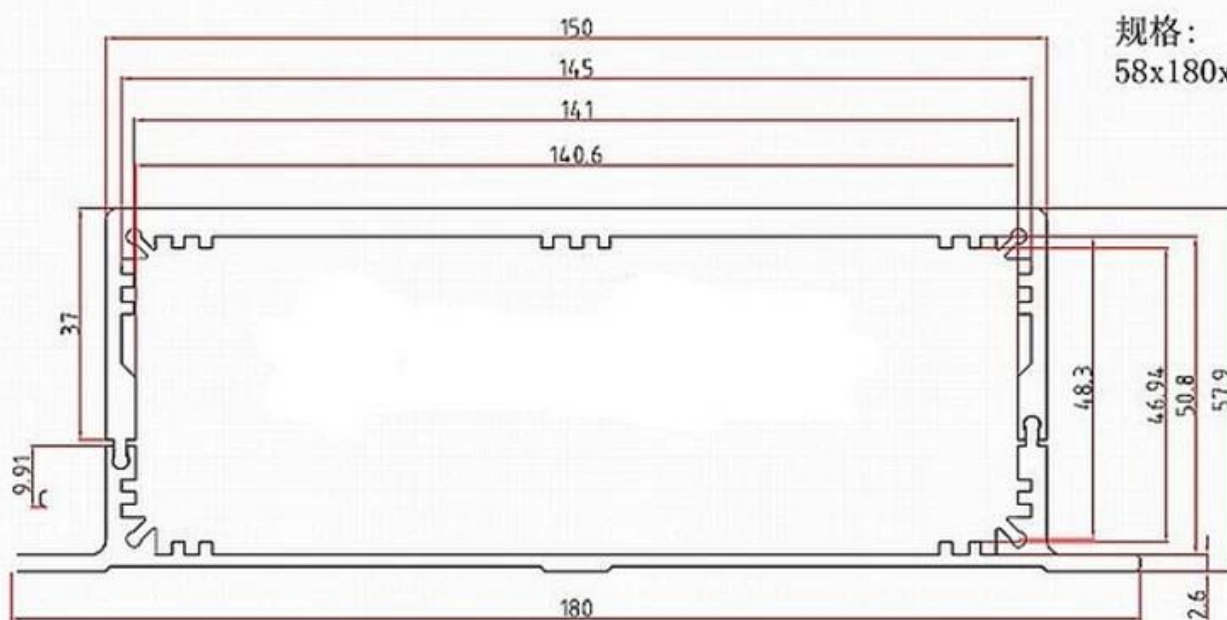

## OEM □□□ □□ □□□□ CARRING□ □□ □□

**SZOMK**

**SZOMK**

**SZOMK**

# SZOMK

规格：  
58x180x130