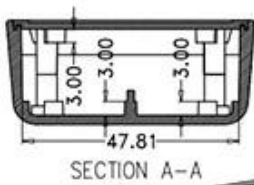

19 * 50 * 80mm 塑料 PCB 塑料 塑料 塑料 塑料

塑料 Sh:

塑料 塑料:

ENCLOSURE 塑料 塑料 塑料 塑料 塑料 塑料.	
塑料	塑料 塑料 塑料 塑料
塑料 塑料.	AK-S-01
塑料 塑料	80 × 50 × 19 mm / 3.15 * 1.97 * 0.75 塑料
塑料	24g