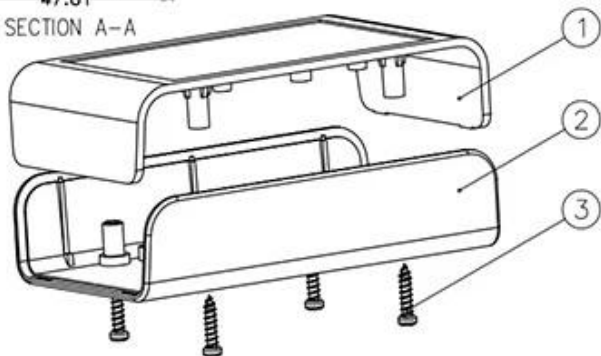

19 * 50 * 80mm 塑料 PCB 塑料 塑料 塑料 塑料

塑料 Sh:

塑料 塑料:

ENCLOSURE 塑料 塑料 塑料 塑料 塑料 塑料.	
塑料	塑料 塑料 塑料 塑料
塑料 塑料.	AK-S-01
塑料 塑料	80 × 50 × 19 mm / 3.15 * 1.97 * 0.75 塑料
塑料	24g