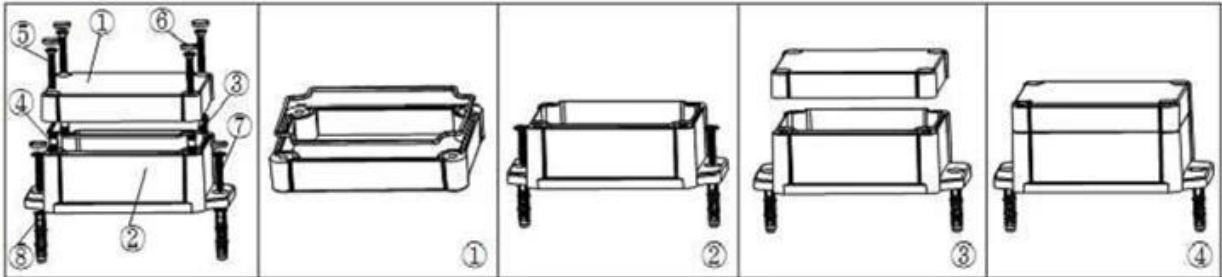

SZOMK

①
Epitheca (1PCS)
 Material:ABS
 Color:Light Grey(FS20412)

②
Hypotheca (1PCS)
 Material:ABS
 Color:Light Grey(FS20412)

Gasket (1PCS)
 Material:Rubber

Copper Nut(6PCS)
 Material:Copper
 Standard:M4*10
 Color:Copper