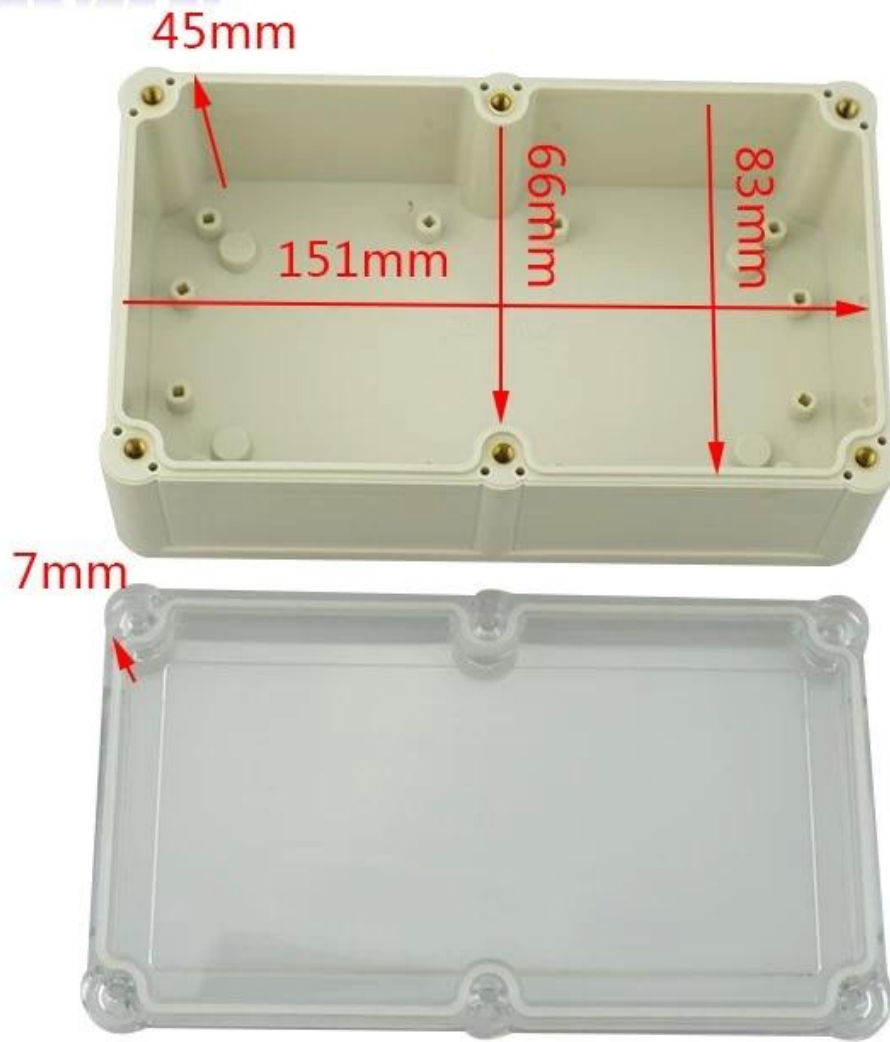

SZOMK

SZOMK

SZOMK

SZOMK

SZOMK

SZOMK

Epitheca (1PCS)
Material:PC
Color:Transparent

Hypotheca (1PCS)
Material:ABS
Color:Light Grey(FS20412)

Gasket (1PCS)
Material:Rubber
Size:113*113*1.8 mm

Copper Nut(6PCS)
Material:Copper
Standard:M4*10
Color:Copper

Grub Screw(6PCS)
Material:Stainless Steel
Standard:M4*25

Screw Lid(6PCS)
Material:ABS
Color:Light Grey(FS20412)