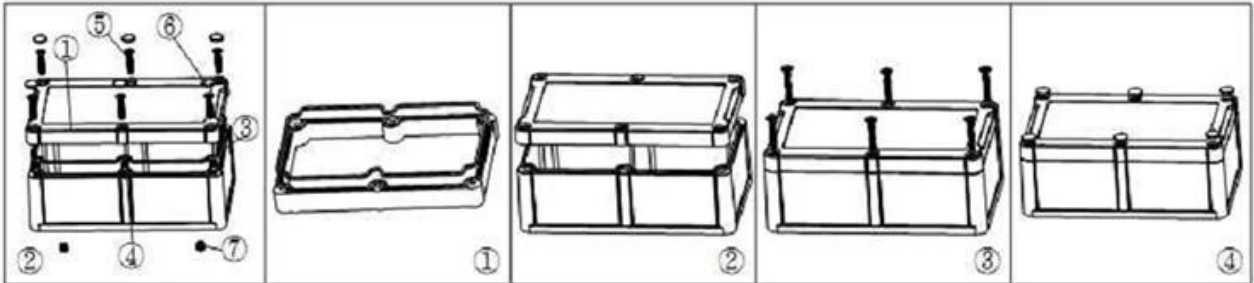

SZOMK

SZOMK

SZOMK

SZOMK

Epitheca (1PCS)
Material:ABS
Color:Light Grey(FS20412)

Hypotheca (1PCS)
Material:ABS
Color:Light Grey(FS20412)

Gasket (1PCS)
Material:Rubber
Size:113*113*1.8 mm

Copper Nut(6PCS)
Material:Copper
Standard:M4*10
Color:Copper