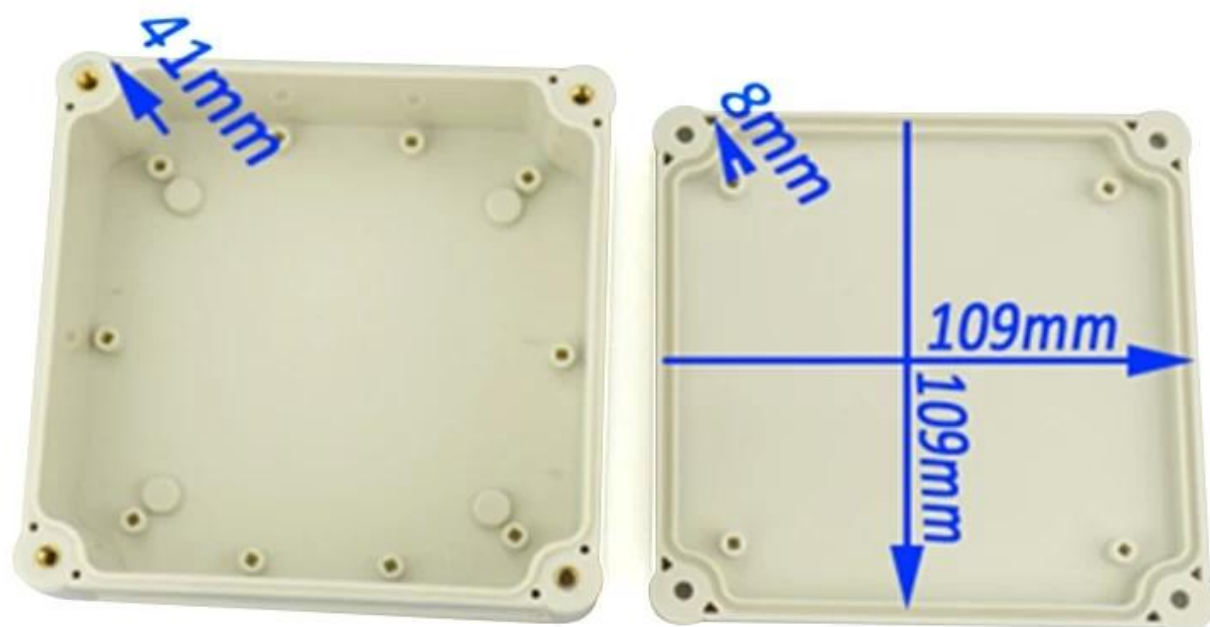

SZOMK

SZOMK

SZOMK

SZOMK

Epitheca (1PCS)
Material:ABS
Color:Light Grey(FS20412)

Hypotheca (1PCS)
Material:ABS
Color:Light Grey(FS20412)

Gasket (1PCS)
Material:Rubber
Size:113*113*1.8 mm

Copper Nut(6PCS)
Material:Copper
Standard:M4*10
Color:Copper

Grub Screw(6PCS)
Material:Stainless Steel
Standard:M4*25

Screw Lid(6PCS)
Material:ABS
Color:Light Grey(FS20412)

Self-Tapping Screw(4PCS)
Material:Iron
Standard:M4*30

Copper Nut(4PCS)
Material:M4*5
Color:Copper