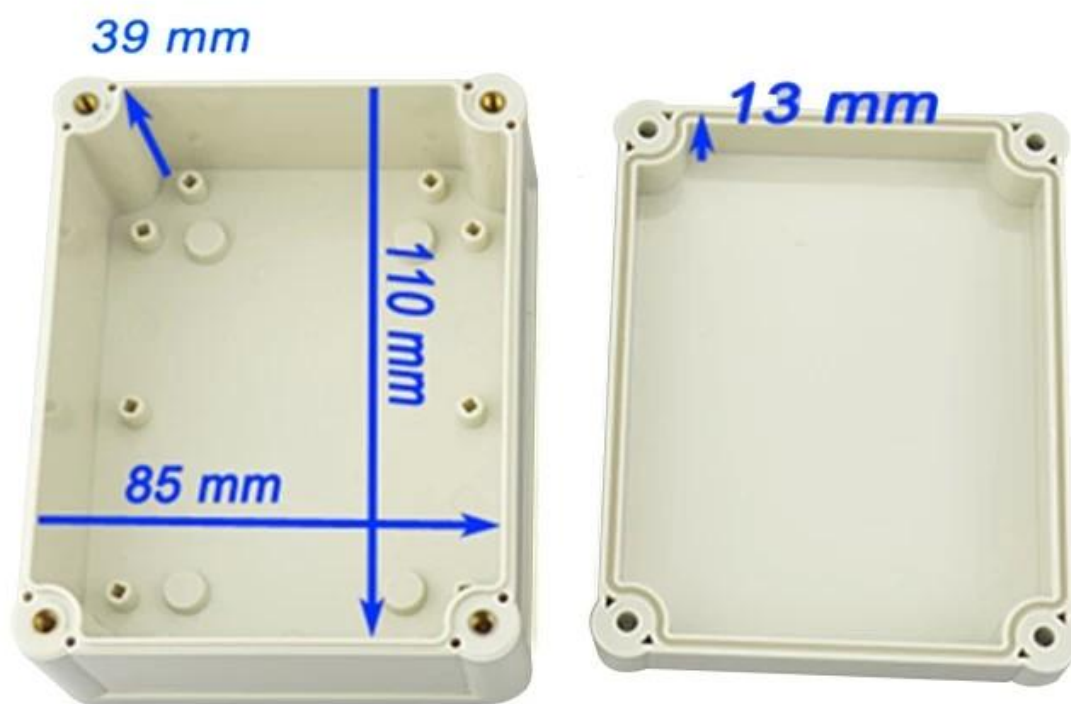

□□□ □□ □□□ □□ □ □□ □□□ □□□ □□□□ :

SZOMK

SZOMK

SZOMK

SZOMK

Epitheca (1PCS)
Material:ABS
Color:Light Grey(FS20412)

Hypotheca (1PCS)
Material:ABS
Color:Light Grey(FS20412)

Gasket (1PCS)
Material:Rubber
Size:96.5*64.5*1.8 mm

Copper Nut(4PCS)
Material:Copper
Standard:M4*10
Color:Copper

Grub Screw(4PCS)
Material:Stainless Steel
Standard:M4*25

Screw Lid(6PCS)
Material:ABS
Color:Light Grey(FS20412)