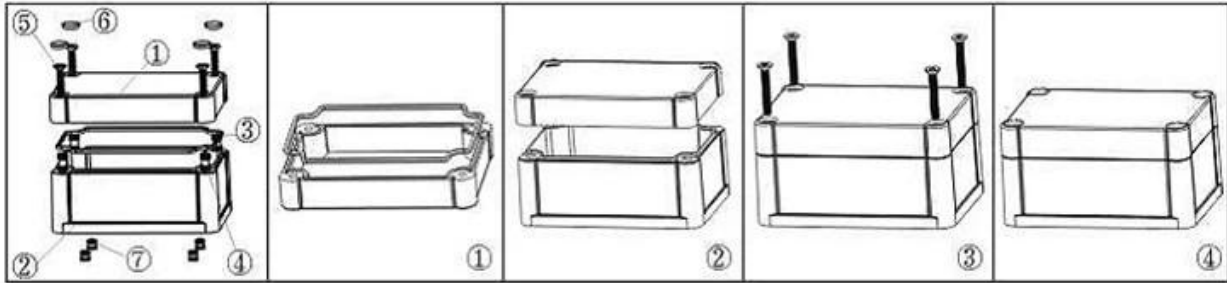

□□□ □□ □□□ □□ □ □□ □□□ □□□ □□□□ :

SZOMK

SZOMK

SZOMK

SZOMK

Epitheca (1PCS)
Material:ABS
Color:Light Grey(FS20412)

Hypotheca (1PCS)
Material:ABS
Color:Light Grey(FS20412)

Gasket (1PCS)
Material:Rubber
Size:96.5*64.5*1.8 mm

Copper Nut(4PCS)
Material:Copper
Standard:M4*10
Color:Copper

Grub Screw(4PCS)
Material:Stainless Steel
Standard:M4*25

Screw Lid(6PCS)
Material:ABS
Color:Light Grey(FS20412)