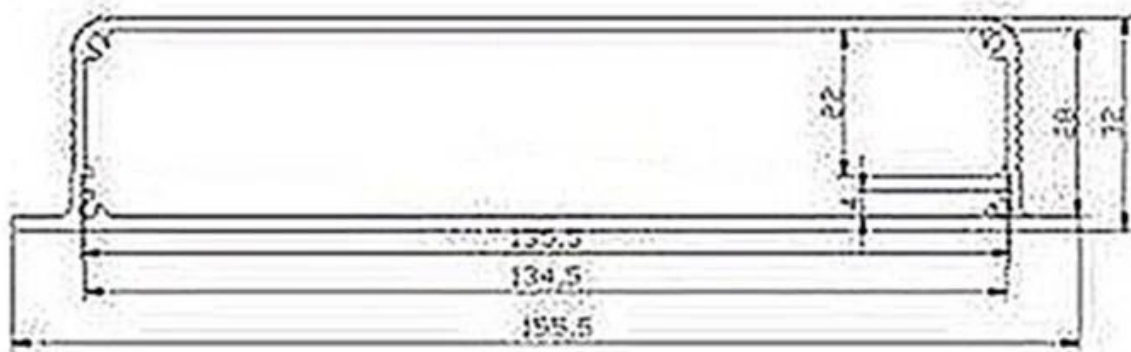

00 00 szomk 0 00 00000 00000 00 00000 0000

SZOMK

SZOMK

SZOMK

SZOMK

Wall-mounting series

Size List:HxWxfree(mm)

Length can be random

AK-C-A1	36x147	AK-C-A17	40.5x97
AK-C-A2	41x147	AK-C-A18	80x234
AK-C-A3	29x129	AK-C-A19	40x80.5
AK-C-A4	28x104	AK-C-A20	33x105
AK-C-A5	32x155	AK-C-A21	39x96
AK-C-A6	71x190	AK-C-A22	24x76
AK-C-A7	46x190	AK-C-A23	58x180
AK-C-A8	38x88	AK-C-A24	29x164
AK-C-A9	48x204	AK-C-A25	61x147
AK-C-A10	38x150	AK-C-A26	35x120
AK-C-A11	55x150	AK-C-A27	36x85
AK-C-A12	45x138	AK-C-A28	28x165
AK-C-A13	55x147	AK-C-A29	52x165
AK-C-A14	30x67	AK-C-A30	33.5x103
AK-C-A15	73.5x250	AK-C-A31	39x144
AK-C-A16	24x80	AK-C-A32	26x66