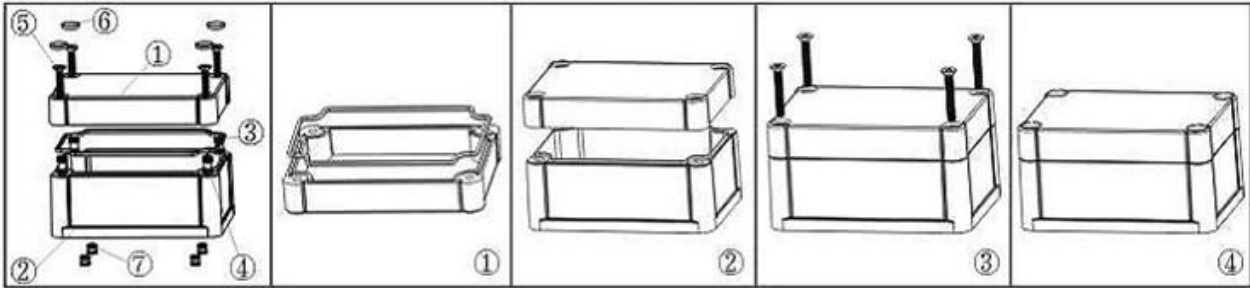

SZOMK

SZOMK

Epitheca (1PCS)
Material:ABS
Color:Light Grey(FS20412)

Hypotheca (1PCS)
Material:ABS
Color:Light Grey(FS20412)

Gasket (1PCS)
Material:Rubber
Size:96.5*64.5*1.8 mm

Copper Nut(4PCS)
Material:Copper
Standard:M4*10
Color:Copper