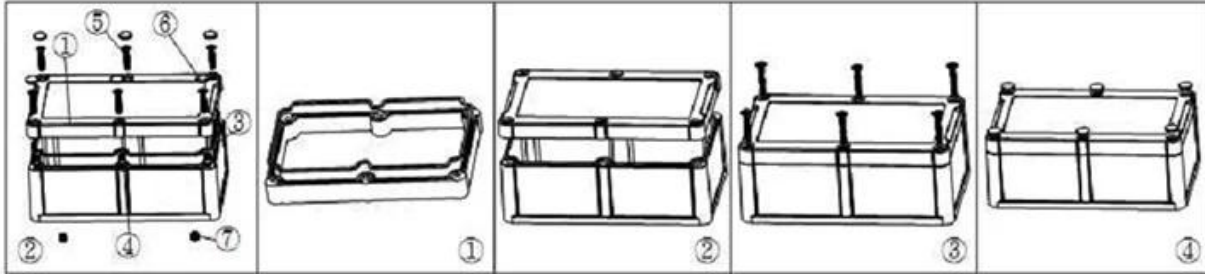

SZOMK

SZOMK

SZOMK

SZOMK

Epitheca (1PCS)
Material:PC
Color:Transparent

Hypotheca (1PCS)
Material:ABS
Color:Light Grey(FS20412)

Gasket (1PCS)
Material:Rubber
Size:113*113*1.8 mm

Copper Nut(6PCS)
Material:Copper
Standard:M4*10
Color:Copper