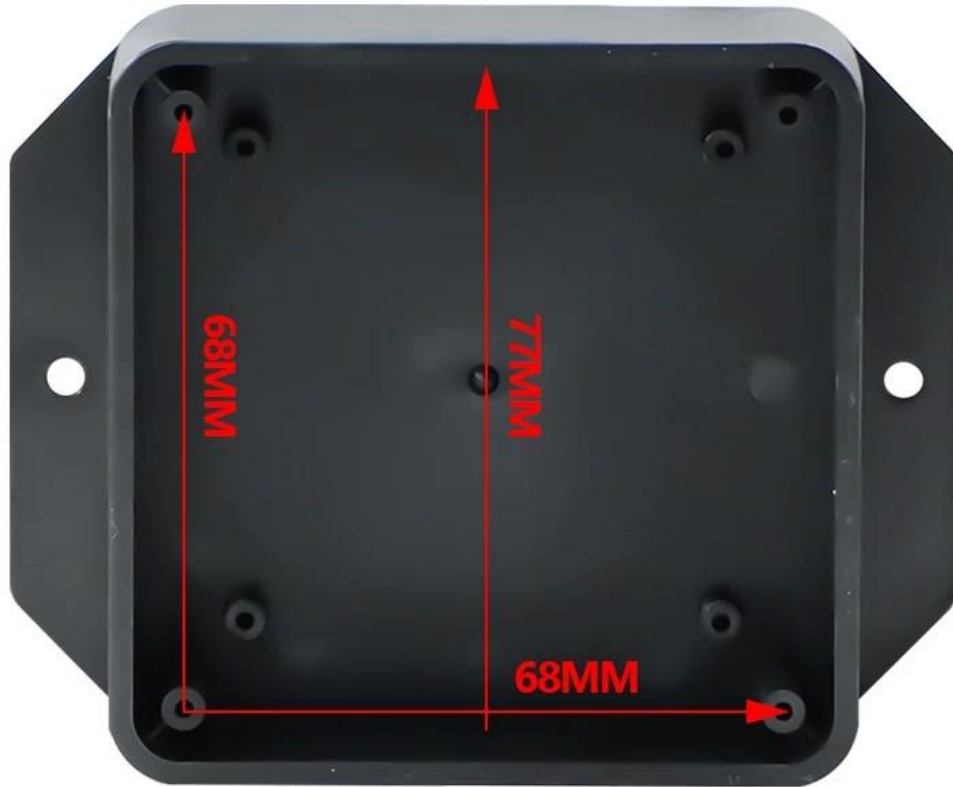

Funcities:

- 1, het product heeft een afzonderlijke dozen en dozen.
- 2, de muur en de schaalschroef van de schaal, het decoratieve vel (slijpschroefpositie).
- 3, met een eenvoudige (cliënt) om de schroef te matchen
- 4, alle pouch-verpakking.
- 5, het product is gemaakt van een plastic materiaal
- 6 respectievelijk, volgens hun behoeften en boren.

Hoofddoel:

In de aan de muur gemonteerde meter dozen en geografische verschillen in de verschillende namen worden gebruikt voor verschillende industriële hoofdaansluitdozen, meterkasten, elektronische producten, zoals Shell, wordt voornamelijk gebruikt voor binnen- en buiten elektrische, communicatie, brandbestrijdingsapparatuur, ijzer, elektronica, elektriciteit, spoorwegen, bouwplaatsen, hanen, luchthavens, hotels, grote fabrieken, vervuilingsbereik.

Customization Service We bieden

- 1, knipsel / gesneden gaten
- 2, Silk Screen / Print-logo
- 3, Sticker
- 4, maak nieuwe schuurmiddelen
- 5, verander de kleur

SZOMK

108*85*35mm

80g

AK-W-63

SZOMK

108*85*35mm

80g

AK-W-63

SZOMK

108*85*35mm

80g

AK-W-63

SZOMK

108*85*35mm