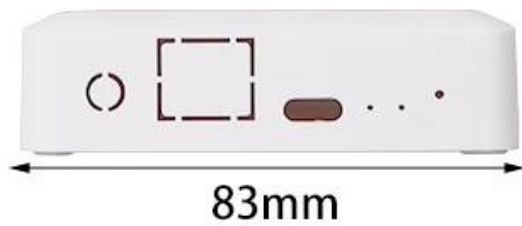

SZOMK

80*83*22mm

93g

AK-NW-93