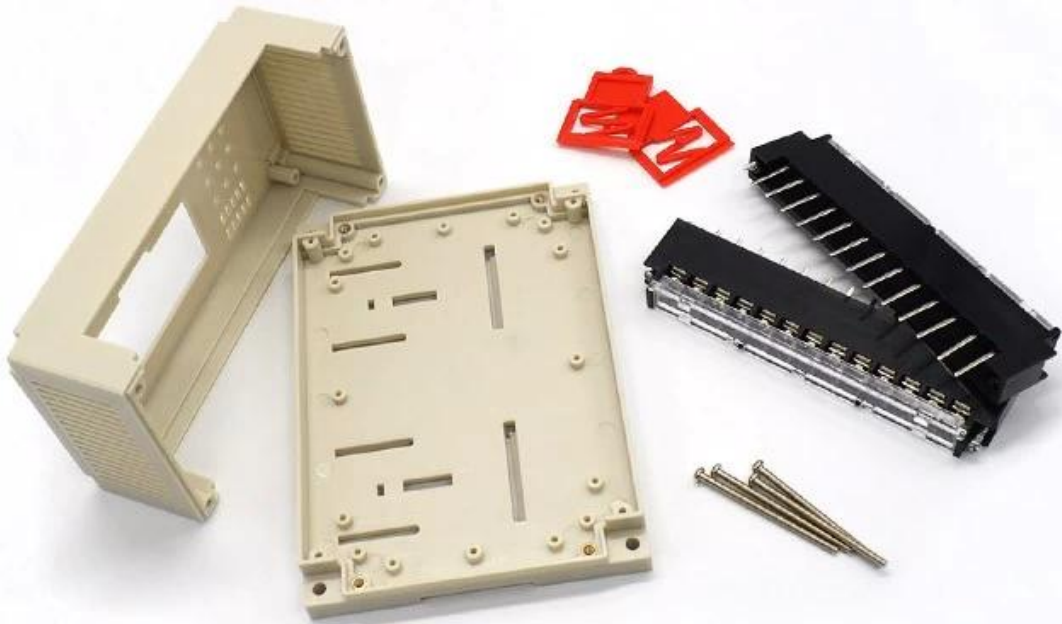

Voordelen van kunststof din rail PLC projectbehuizing

1. Heeft een sterke weerstand tegen slijtage, verwerking, corrosie.
2. Kan worden gevormd op het oppervlak van een verscheidenheid aan kleuren, om maximaal aan uw eisen te voldoen.
3. Heb een sterke hardheid, kan uw elektronica goed beschermen.

Gedetailleerde foto's van kunststof DIN-rail PLC-projectbehuizingsbox

SZOMK

*Customizable
Cutout, sticker
Silkscreen, color*

Weight: 269g

Size: 155*110*60 mm

Model No. AK-P-12a

5.1*4.3*2.4 inch

SZOMK

*Customizable
Cutout, sticker
Silkscreen, color*

Weight: 269g

Size: 155*110*60 mm

Model No. AK-P-12a

5.1*4.3*2.4 inch

SZOMK

*Customizable
Cutout, sticker
Silkscreen, color*

Weight: 269g

Size: 155*110*60 mm

Model No. AK-P-12a

5.1*4.3*2.4 inch

SZOMK

*Customizable
Cutout, sticker
Silkscreen, color*

Weight: 269g

Size: 155*110*60 mm

Model No. AK-P-12a