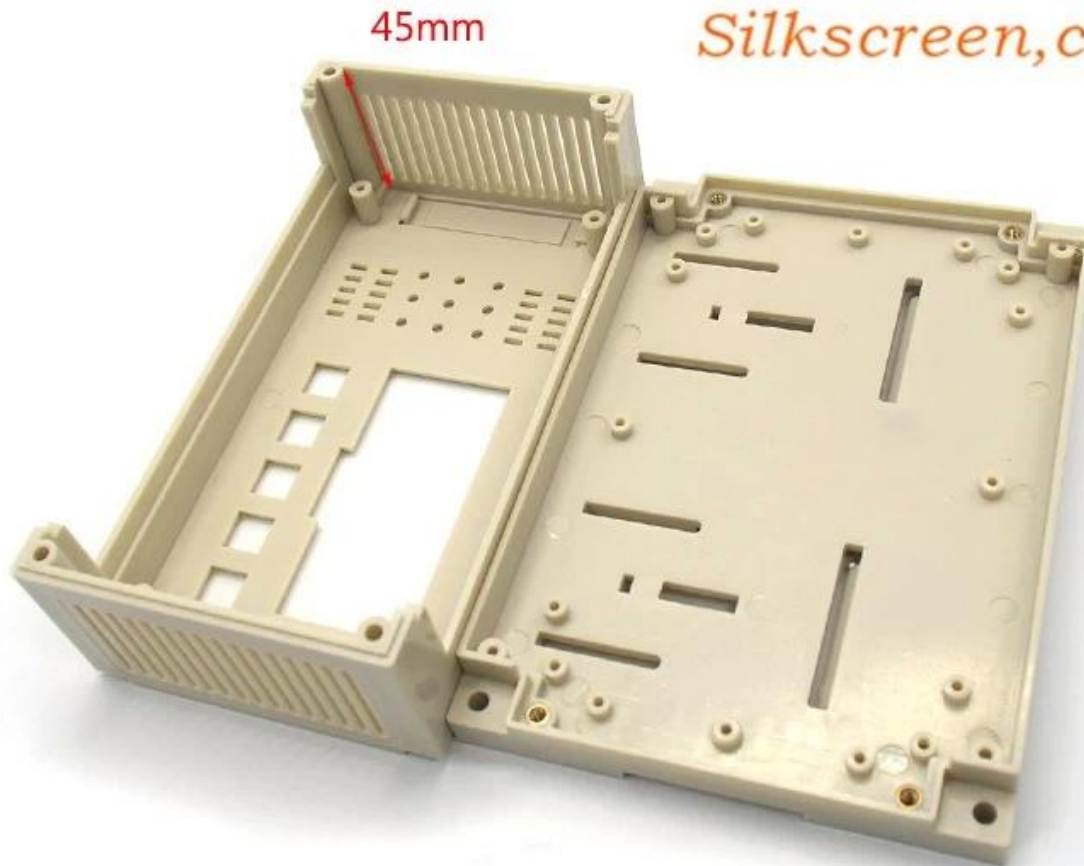

Voordelen van kunststof din rail PLC projectbehuizing

1. Heeft een sterke weerstand tegen slijtage, verwerking, corrosie.
2. Kan worden gevormd op het oppervlak van een verscheidenheid aan kleuren, om maximaal aan uw eisen te voldoen.
3. Heb een sterke hardheid, kan uw elektronica goed beschermen.

Gedetailleerde foto's van kunststof DIN-rail PLC-projectbehuizingsbox

SZOMK

*Customizable
Cutout, sticker
Silkscreen, color*

Weight: 269g

Size: 155*110*60 mm

Model No. AK-P-12a

5.1*4.3*2.4 inch

SZOMK

*Customizable
Cutout, sticker
Silkscreen, color*

Weight: 269g

Size: 155*110*60 mm

Model No. AK-P-12a

5.1*4.3*2.4 inch

SZOMK

*Customizable
Cutout, sticker
Silkscreen, color*

Weight: 269g

Size: 155*110*60 mm

Model No. AK-P-12a

5.1*4.3*2.4 inch

SZOMK

*Customizable
Cutout, sticker
Silkscreen, color*

Weight: 269g

Size: 155*110*60 mm

Model No. AK-P-12a