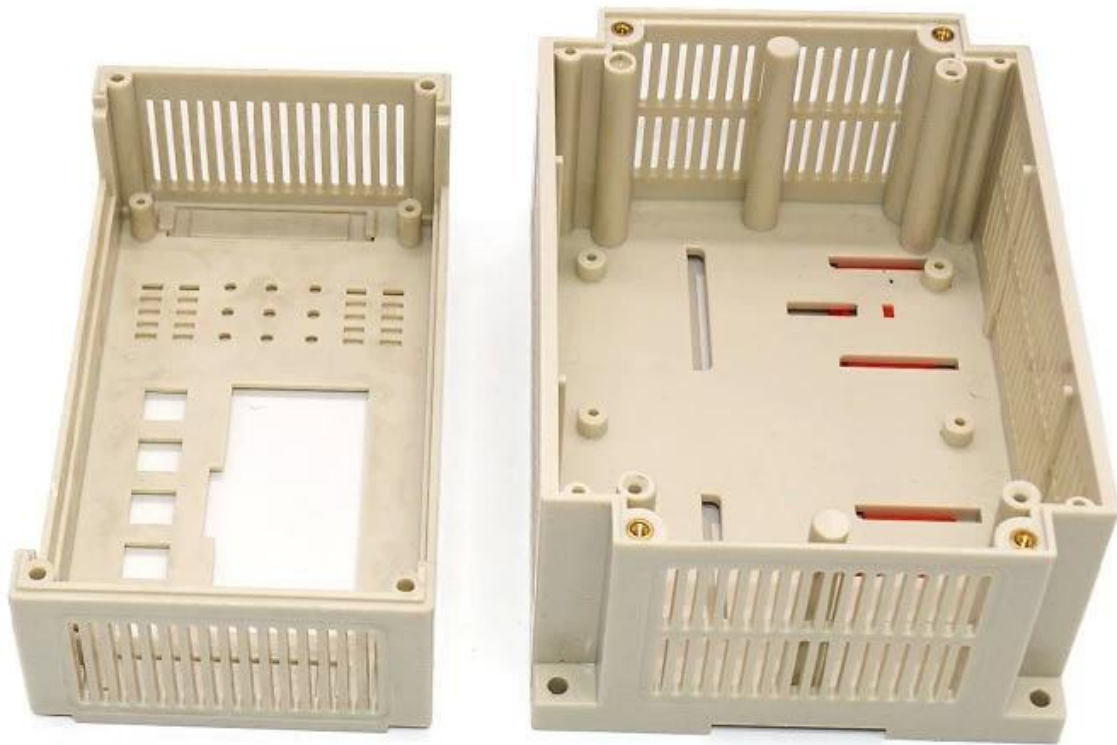

It is widely used in electronic, instrumentation, automation, communications, power supply units, student projects, amplifiers, Medical and wellness devices, test and measurement equipment, industrial control, peripheral devices and interfaces, switch boxes.

Voordelen van kunststof din rail PLC projectbehuizing

1. Heeft een sterke weerstand tegen slijtage, verwerking, corrosie.
2. Kan worden gevormd op het oppervlak van een verscheidenheid aan kleuren, om maximaal aan uw eisen te voldoen.
3. Heb een sterke hardheid, kan uw elektronica goed beschermen.

Gedetailleerde foto's van kunststof DIN-rail PLC-projectbehuizingsbox

SZOMK

*Customizable
Cutout, sticker
Silkscreen, color*

Weight: 135g

Size: 155*110*110 mm

Model No. AK-P-15

6.10*4.33*4.33 inch

SZOMK

*Customizable
Cutout, sticker
Silkscreen, color*

Weight: 135g

Size: 155*110*110 mm

Model No. AK-P-15

6.10*4.33*4.33 inch

SZOMK

*Customizable
Cutout, sticker
Silkscreen, color*

Weight: 135g