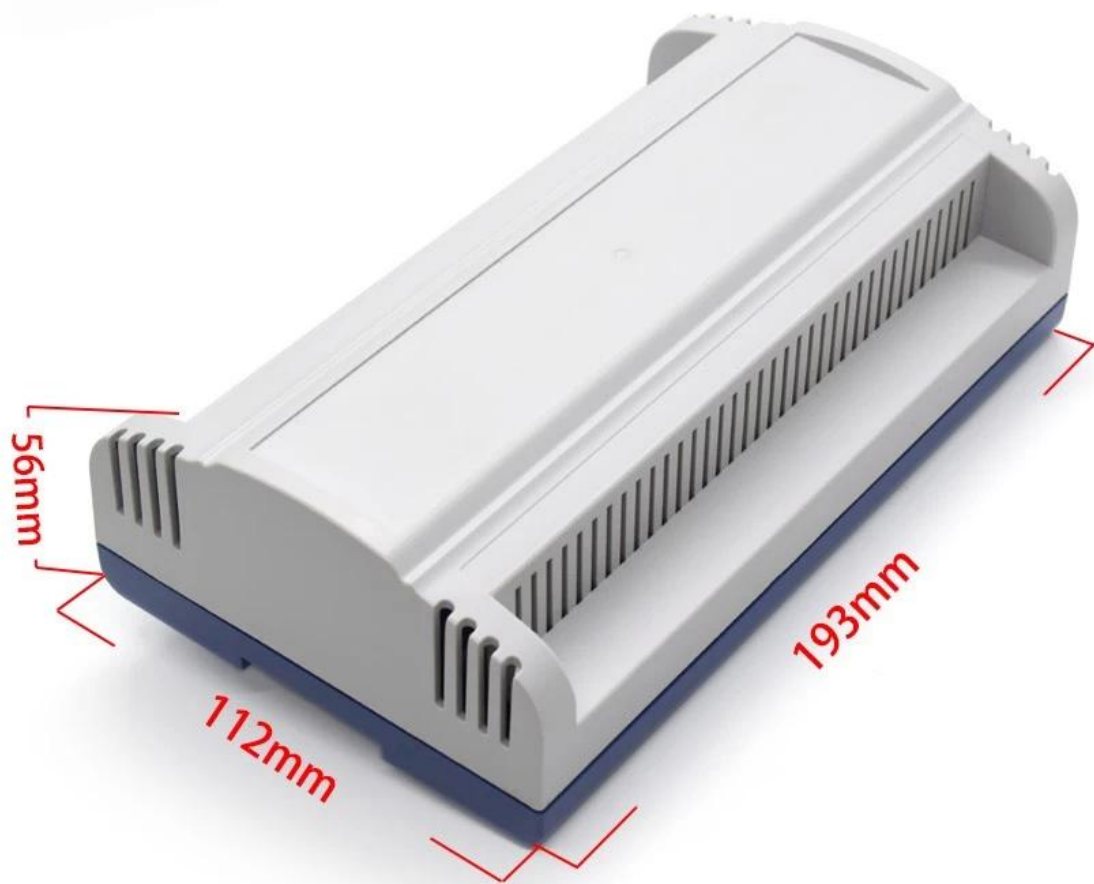

SZOMK

▶ **Enclosure Manufacturer**
www.chinaenclosure.com