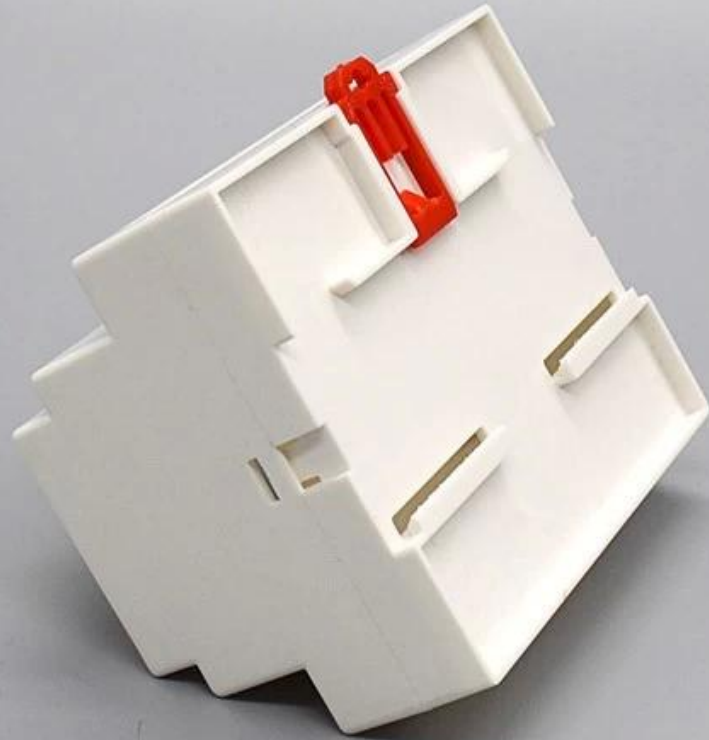

SZOMK

*Customizable
Cutout, sticker
Silkscreen, color*

Weight: 77g

Size: 107*88*59 mm

Model No. AK-DR-04a

3.5*2.3*4.2 inch

SZOMK

*Customizable
Cutout, sticker
Silkscreen, color*

Weight: 77g

Size: 107*88*59 mm

Model No. AK-DR-04a

3.5*2.3*4.2 inch

SZOMK

*Customizable
Cutout, sticker
Silkscreen, color*

Weight: 77g

Size: 107*88*59 mm

Model No. AK-DR-04a

3.5*2.3*4.2 inch

SZOMK

*Customizable
Cutout, sticker
Silkscreen, color*

Weight: 77g

Size: 107*88*59 mm

Model No. AK-DR-04a

3.5*2.3*4.2 inch

Weight: 77g

Size: 107*88*59 mm

Model No. AK-DR-04a

3.5*2.3*4.2 inch

Voordelen van een DIN-rail ABS kunststof behuizing

1. Heeft een sterke weerstand tegen schuren, verwerking, corrosie.
2. Kan worden gevormd op het oppervlak van verschillende kleuren, om zo goed mogelijk aan uw eisen te voldoen.
3. Heb een sterke hardheid, kan uw elektronika goed beschermen.