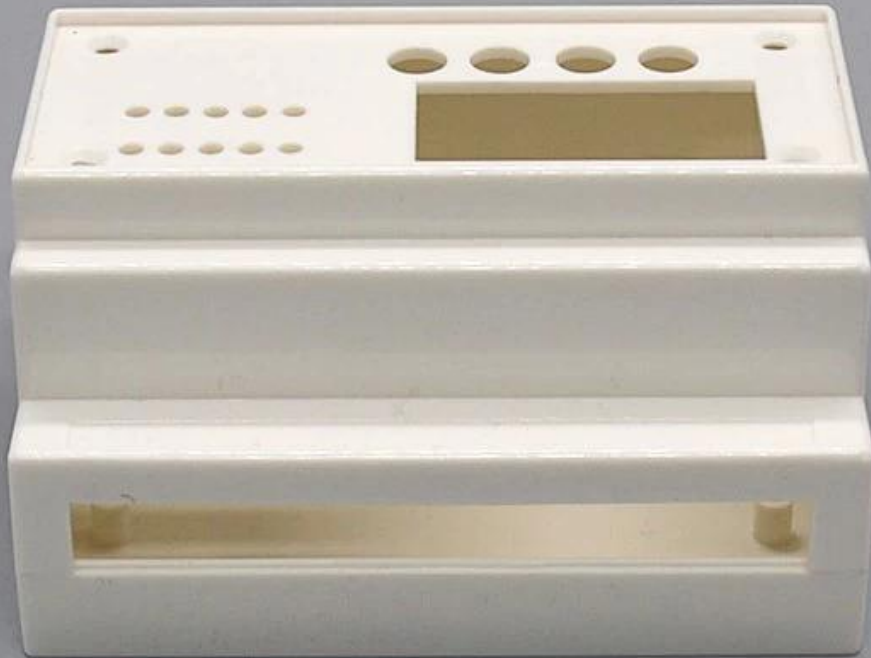

SZOMK

*Customizable
Cutout, sticker
Silkscreen, color*

Weight: 77g

Size: 107*88*59 mm

Model No. AK-DR-04a

3.5*2.3*4.2 inch

SZOMK

*Customizable
Cutout, sticker
Silkscreen, color*

Weight: 77g

Size: 107*88*59 mm

Model No. AK-DR-04a

3.5*2.3*4.2 inch

SZOMK

*Customizable
Cutout, sticker
Silkscreen, color*

Weight: 77g

Size: 107*88*59 mm

Model No. AK-DR-04a

3.5*2.3*4.2 inch

SZOMK

*Customizable
Cutout, sticker
Silkscreen, color*

Weight: 77g

Size: 107*88*59 mm

Model No. AK-DR-04a

3.5*2.3*4.2 inch

Weight: 77g

Size: 107*88*59 mm

Model No. AK-DR-04a

3.5*2.3*4.2 inch

Voordelen van een DIN-rail ABS kunststof behuizing

1. Heeft een sterke weerstand tegen schuren, verwerking, corrosie.
2. Kan worden gevormd op het oppervlak van verschillende kleuren, om zo goed mogelijk aan uw eisen te voldoen.
3. Heb een sterke hardheid, kan uw elektronika goed beschermen.