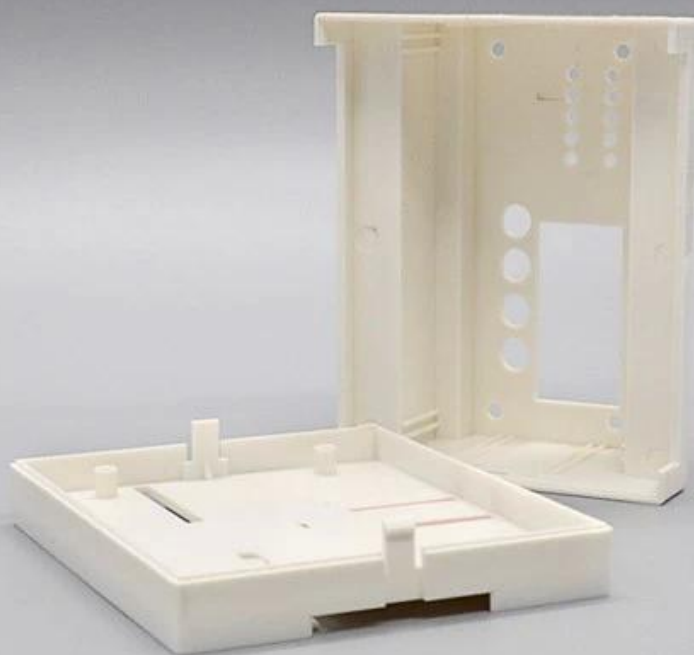

Weight: 77g

Size: 107*88*59 mm

Model No. AK-DR-04a

3.5*2.3*4.2 inch

SZOMK

*Customizable
Cutout, sticker
Silkscreen, color*

Weight: 77g

Size: 107*88*59 mm

Model No. AK-DR-04a

3.5*2.3*4.2 inch

SZOMK

*Customizable
Cutout, sticker
Silkscreen, color*

Weight: 77g

Size: 107*88*59 mm

Model No. AK-DR-04a

3.5*2.3*4.2 inch

SZOMK

*Customizable
Cutout, sticker
Silkscreen, color*

Weight: 77g

Size: 107*88*59 mm

Model No. AK-DR-04a

3.5*2.3*4.2 inch

SZOMK

*Customizable
Cutout, sticker
Silkscreen, color*

Weight: 77g

Size: 107*88*59 mm

Model No. AK-DR-04a

3.5*2.3*4.2 inch

Voordelen van een DIN-rail ABS kunststof behuizing

1. Heeft een sterke weerstand tegen schuren, verwerking, corrosie.
2. Kan worden gevormd op het oppervlak van verschillende kleuren, om zo goed mogelijk aan uw eisen te voldoen.
3. Heb een sterke hardheid, kan uw elektronika goed beschermen.