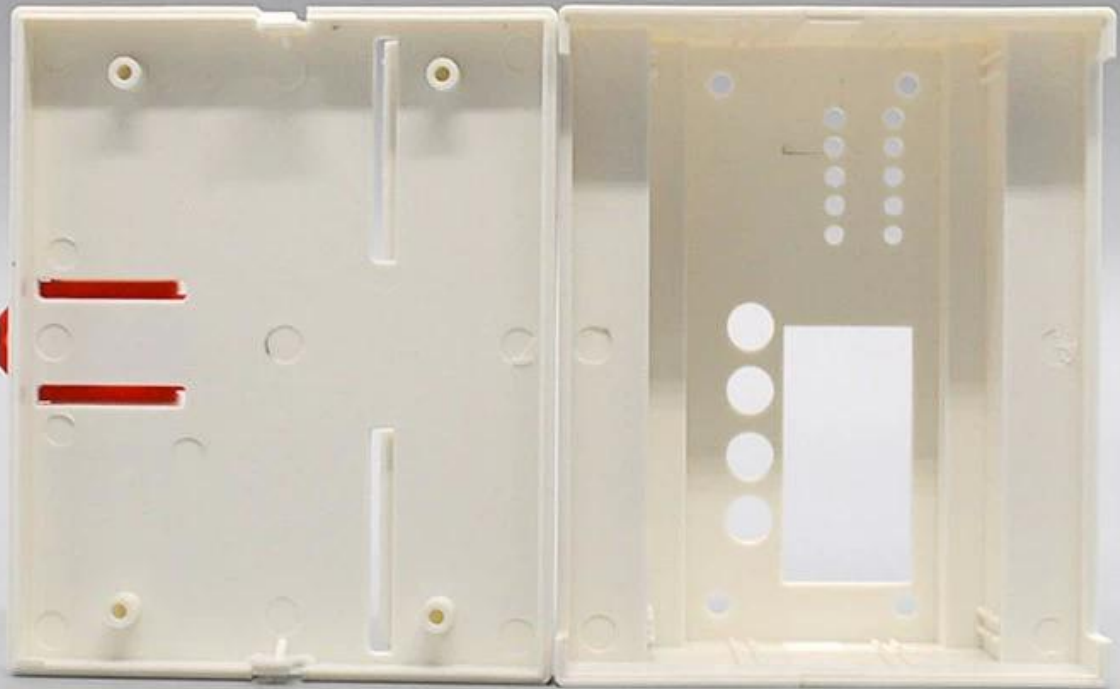

Weight: 77g

Size: 107*88*59 mm

Model No. AK-DR-04a

3.5*2.3*4.2 inch

SZOMK

*Customizable
Cutout, sticker
Silkscreen, color*

Weight: 77g

Size: 107*88*59 mm

Model No. AK-DR-04a

3.5*2.3*4.2 inch

SZOMK

*Customizable
Cutout, sticker
Silkscreen, color*

Weight: 77g

Size: 107*88*59 mm

Model No. AK-DR-04a

3.5*2.3*4.2 inch

SZOMK

*Customizable
Cutout, sticker
Silkscreen, color*

Weight: 77g

Size: 107*88*59 mm

Model No. AK-DR-04a

3.5*2.3*4.2 inch

SZOMK

*Customizable
Cutout, sticker
Silkscreen, color*

Weight: 77g

Size: 107*88*59 mm

Model No. AK-DR-04a

3.5*2.3*4.2 inch

Voordelen van een DIN-rail ABS kunststof behuizing

1. Heeft een sterke weerstand tegen schuren, verwerking, corrosie.
2. Kan worden gevormd op het oppervlak van verschillende kleuren, om zo goed mogelijk aan uw eisen te voldoen.
3. Heb een sterke hardheid, kan uw elektronika goed beschermen.