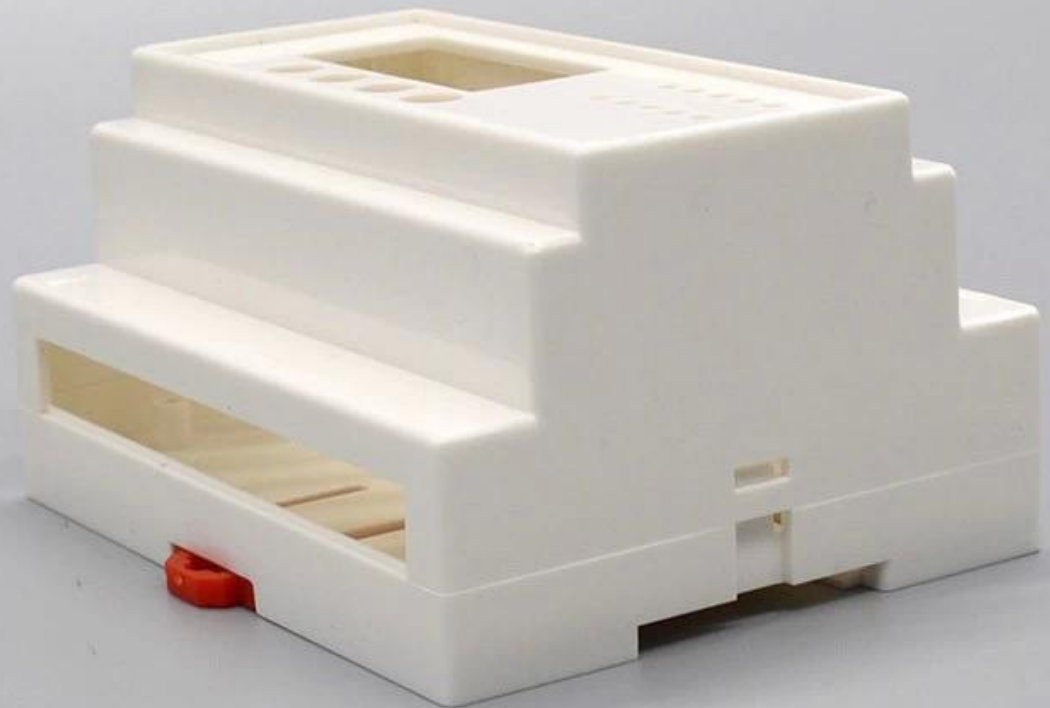

SZOMK

*Customizable
Cutout, sticker
Silkscreen, color*

Weight: 77g

Size: 107*88*59 mm

Model No. AK-DR-04a

3.5*2.3*4.2 inch

SZOMK

*Customizable
Cutout, sticker
Silkscreen, color*

Weight: 77g

Size: 107*88*59 mm

Model No. AK-DR-04a

3.5*2.3*4.2 inch

SZOMK

*Customizable
Cutout, sticker
Silkscreen, color*

Weight: 77g

Size: 107*88*59 mm

Model No. AK-DR-04a

3.5*2.3*4.2 inch

SZOMK

*Customizable
Cutout, sticker
Silkscreen, color*

Weight: 77g

Size: 107*88*59 mm

Model No. AK-DR-04a

3.5*2.3*4.2 inch

Weight: 77g

Size: 107*88*59 mm

Model No. AK-DR-04a

3.5*2.3*4.2 inch

Voordelen van een DIN-rail ABS kunststof behuizing

1. Heeft een sterke weerstand tegen schuren, verwerking, corrosie.
2. Kan worden gevormd op het oppervlak van verschillende kleuren, om zo goed mogelijk aan uw eisen te voldoen.
3. Heb een sterke hardheid, kan uw elektronika goed beschermen.